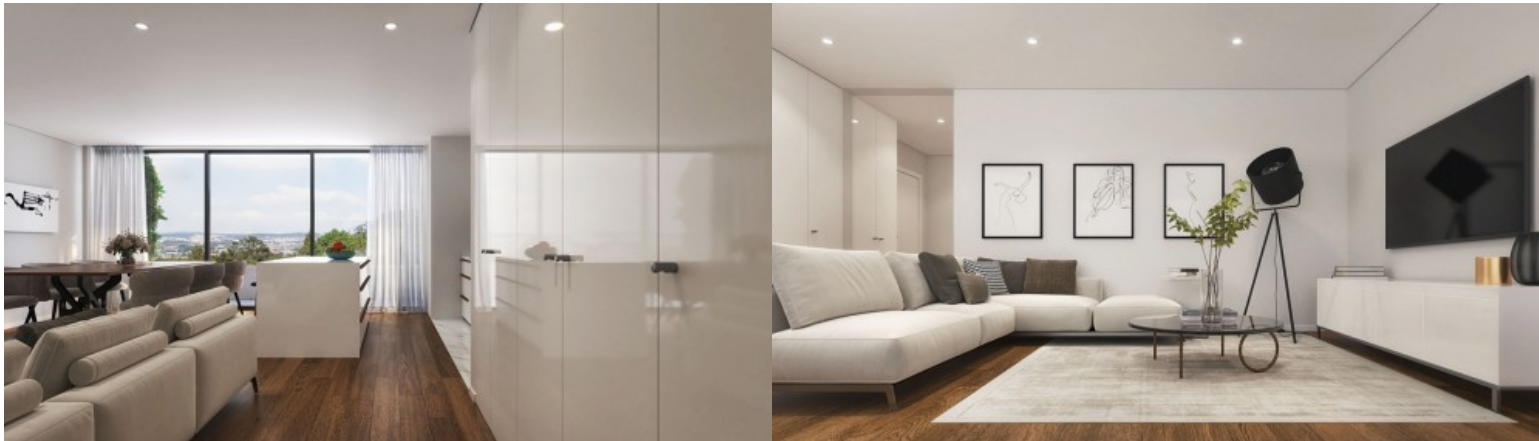

Développement Edifício Santiago - Porto

LUXIMOS

CHRISTIE'S
INTERNATIONAL REAL ESTATE

APARTEMENT DE 2 CHAMBRES AVEC BALCON À LEÇA DA PALMEIRA, PORTUGAL

Ref. LS05665-J

€ 430 000

Appartement de 2 chambres avec balcon dans l'Edifício Santiago, un ensemble résidentiel d'architecture contemporaine situé à Leça da Palmeira, Matosinhos, à proximité du front de mer atlantique et des plages. Cette propriété allie confort, fonctionnalité et emplacement privilégié, offrant une expérience équilibrée entre la tranquillité résidentielle, la proximité de la mer et l'accessibilité urbaine. L'organisation intérieure a été conçue pour tirer le meilleur parti de la lumière naturelle, de l'intimité et de la fluidité des espaces. La zone sociale comprend un salon et une cuisine ouverte, entièrement équipée d'appareils Bosch, créant une atmosphère contemporaine, pratique et chaleureuse. La connexion directe au balcon renforce la...