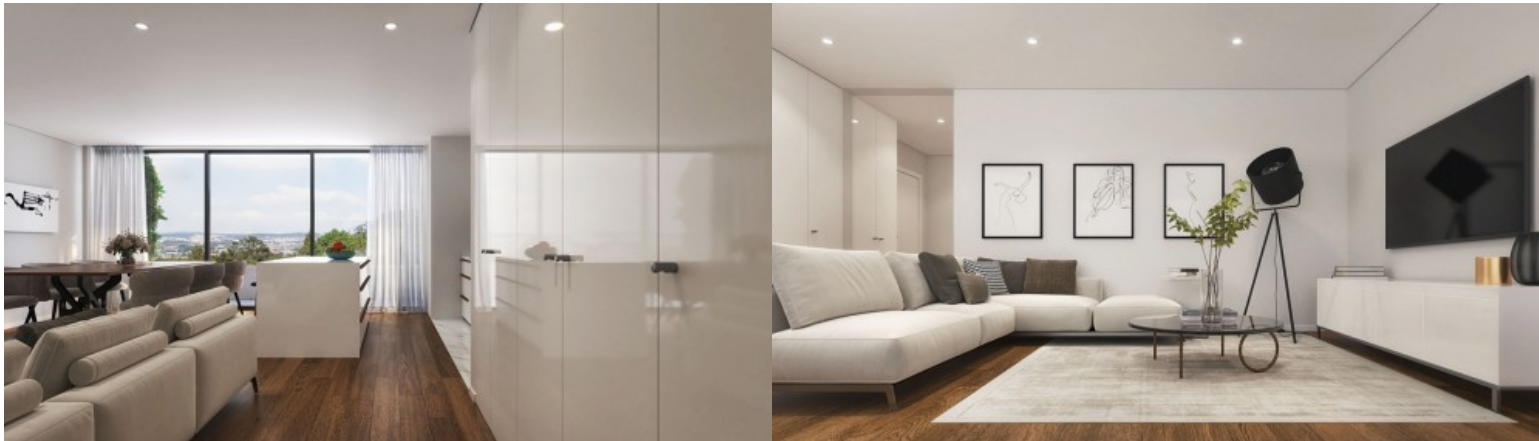

Développement Edifício Santiago - Porto

LUXIMOS

CHRISTIE'S
INTERNATIONAL REAL ESTATE

APPARTEMENT DE 3 CHAMBRES AVEC BALCON À LEÇA DA PALMEIRA, PORTUGAL

Ref. LS05665-I

€ 530 000

Cet appartement de 3 chambres avec balcon fait partie de l'Edifício Santiago, un ensemble résidentiel à l'architecture contemporaine situé à Leça da Palmeira, Matosinhos, à proximité du front de mer atlantique et des plages. Cette propriété allie confort, fonctionnalité et emplacement privilégié, offrant une expérience équilibrée entre la tranquillité résidentielle, la proximité de la mer et l'accessibilité urbaine. L'organisation intérieure a été conçue pour tirer le meilleur parti de la lumière naturelle, de l'intimité et de la fluidité des espaces. La zone sociale comprend un salon et une cuisine ouverte, entièrement équipée d'appareils Bosch, créant une atmosphère contemporaine, pratique et chaleureuse. La connexion directe au balc...

Zone:	117 m ² 1 260 sq ft	Chambres:	3
Salles de bain:	2	Cars:	1
Efficacité énergétique:	A		