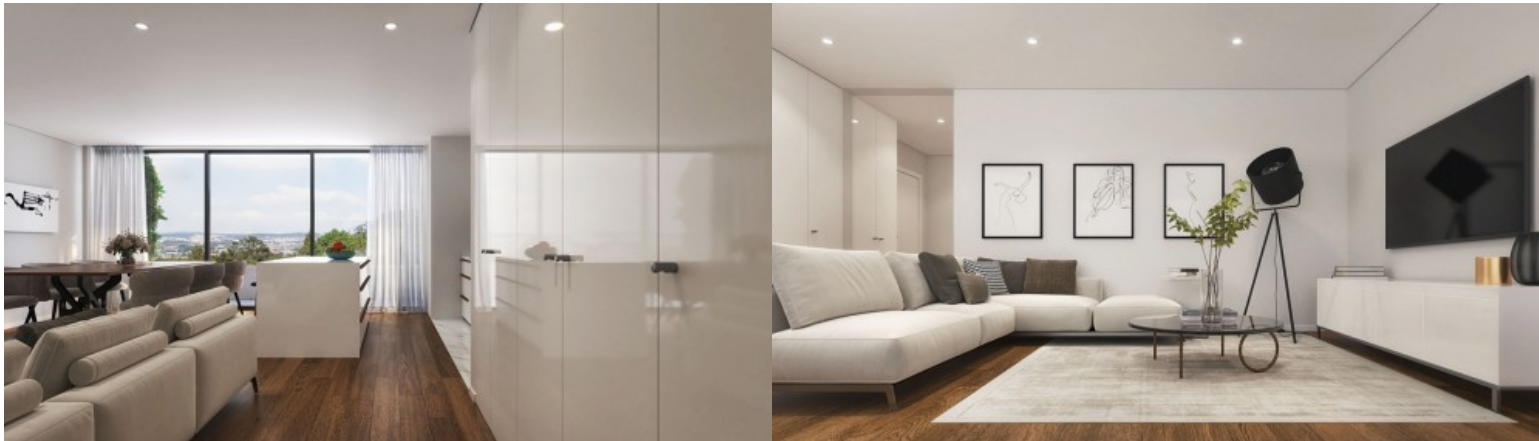

Développement Edifício Santiago - Porto

LUXIMOS

CHRISTIE'S
INTERNATIONAL REAL ESTATE

APARTEMENT DE 3 CHAMBRES AVEC BALCON À LEÇA DA PALMEIRA, PORTUGAL

Ref. **LS05665-H**

€ 599 000

Cet appartement de 3 chambres avec balcon fait partie de l'Edifício Santiago, un ensemble résidentiel à l'architecture contemporaine situé à Leça da Palmeira, Matosinhos, à proximité du front de mer atlantique et des plages. Cette propriété allie confort, fonctionnalité et emplacement privilégié, offrant une expérience équilibrée entre la tranquillité résidentielle, la proximité de la mer et l'accessibilité urbaine. L'organisation intérieure a été conçue pour tirer le meilleur parti de la lumière naturelle, de l'intimité et de la fluidité des espaces. La zone sociale comprend un salon et une cuisine ouverte, entièrement équipée d'appareils Bosch, créant une atmosphère contemporaine, pratique et chaleureuse. La connexion directe au balc...