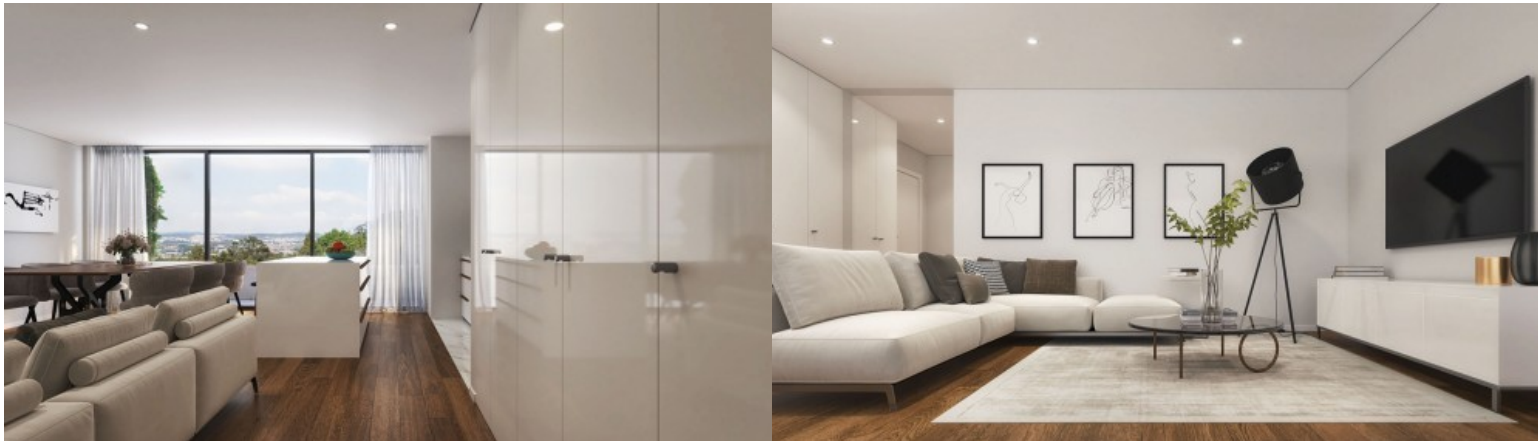

## APARTEMENT DE 2 CHAMBRES AVEC BALCON À LEÇA DA PALMEIRA, PORTUGAL

Ref. **LS05665-G**

€ 420 000

Appartement de 2 chambres avec balcon dans l'immeuble Santiago, un ensemble résidentiel d'architecture contemporaine situé à Leça da Palmeira, Matosinhos, à proximité du front de mer atlantique et des plages. Cette propriété allie confort, fonctionnalité et emplacement privilégié, offrant une expérience équilibrée entre la tranquillité résidentielle, la proximité de la mer et l'accessibilité urbaine. L'organisation intérieure a été conçue pour tirer le meilleur parti de la lumière naturelle, de l'intimité et de la fluidité des espaces. La zone sociale comprend un salon et une cuisine ouverte, entièrement équipée d'appareils Bosch, créant une atmosphère contemporaine, pratique et chaleureuse. La connexion directe au balcon renforce la...