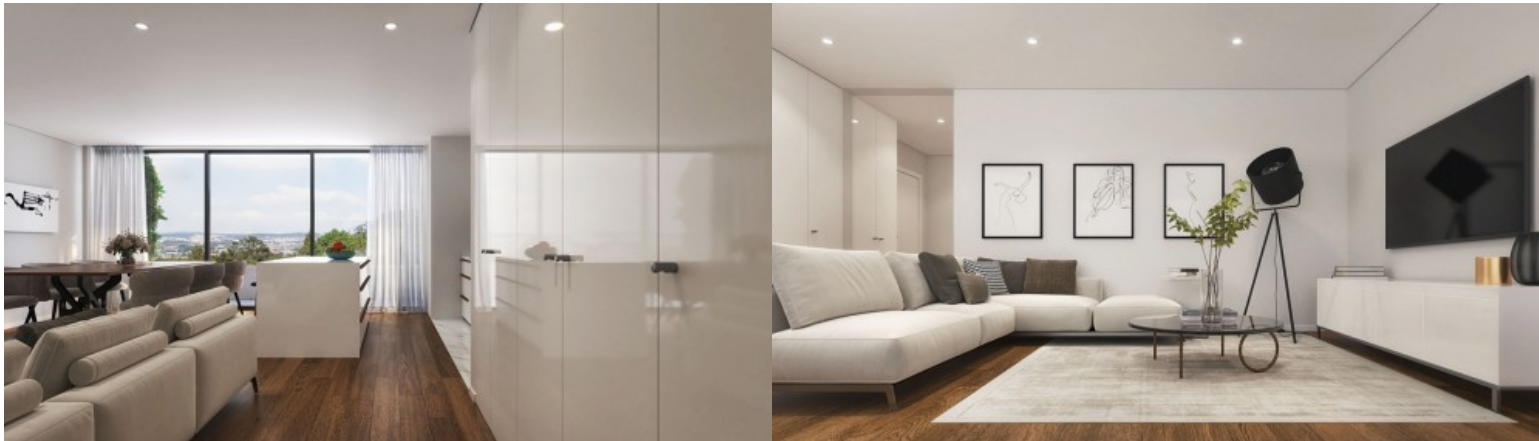

## APARTEMENT DE 2 CHAMBRES AVEC BALCON À LEÇA DA PALMEIRA, PORTUGAL

Ref. LS05665-F

€ 420 000

Appartement de 2 chambres avec balcon dans l'Edifício Santiago, un ensemble résidentiel d'architecture contemporaine situé à Leça da Palmeira, Matosinhos, à proximité du front de mer atlantique et des plages. Cette propriété allie confort, fonctionnalité et emplacement privilégié, offrant une expérience équilibrée entre la tranquillité résidentielle, la proximité de la mer et l'accessibilité urbaine. L'organisation intérieure a été conçue pour tirer le meilleur parti de la lumière naturelle, de l'intimité et de la fluidité des espaces. La zone sociale comprend un salon et une cuisine ouverte, entièrement équipée d'appareils Bosch, créant une atmosphère contemporaine, pratique et chaleureuse. La connexion directe au balcon renforce la...