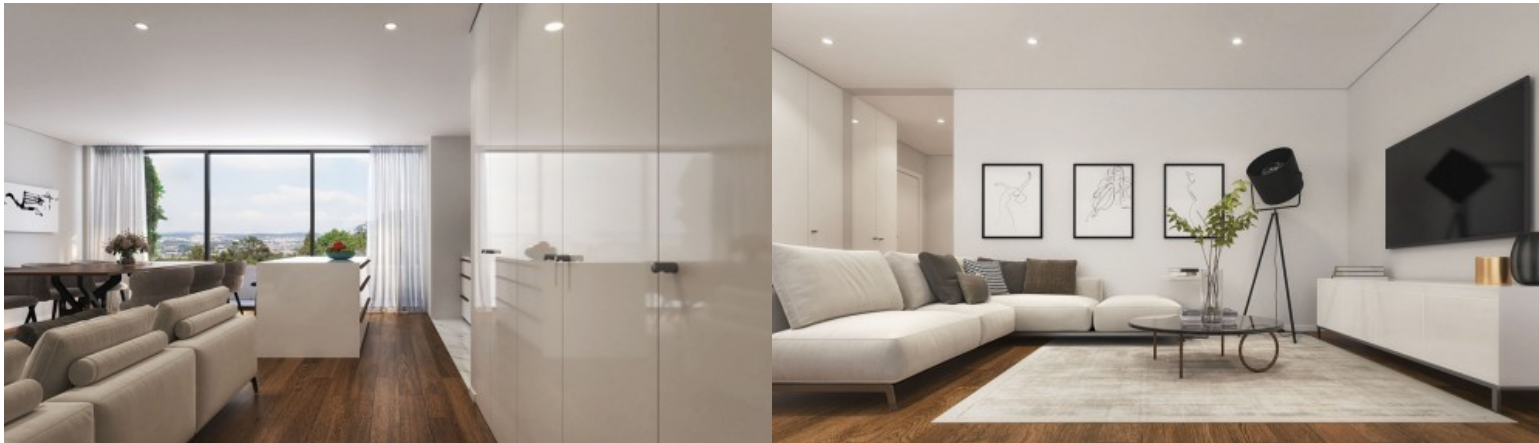

Développement Edifício Santiago - Porto

LUXIMOS

CHRISTIE'S
INTERNATIONAL REAL ESTATE

APARTEMENT DE 3 CHAMBRES AVEC BALCON À LEÇA DA PALMEIRA, PORTUGAL

Ref. **LS05665-E**

€ 520 000

Cet appartement de 3 chambres avec balcon fait partie de l'Edifício Santiago, un ensemble résidentiel à l'architecture contemporaine situé à Leça da Palmeira, Matosinhos, à proximité du front de mer atlantique et des plages. Cette propriété allie confort, fonctionnalité et emplacement privilégié, offrant une expérience équilibrée entre la tranquillité résidentielle, la proximité de la mer et l'accessibilité urbaine. L'organisation intérieure a été conçue pour tirer le meilleur parti de la lumière naturelle, de l'intimité et de la fluidité des espaces. La zone sociale comprend un salon et une cuisine ouverte, entièrement équipée d'appareils Bosch, créant une atmosphère contemporaine, pratique et chaleureuse. La connexion directe au balc...

Zone:	117 m ² 1 260 sq ft	Chambres:	3
Salles de bain:	2	Cars:	1
Efficacité énergétique:	A		