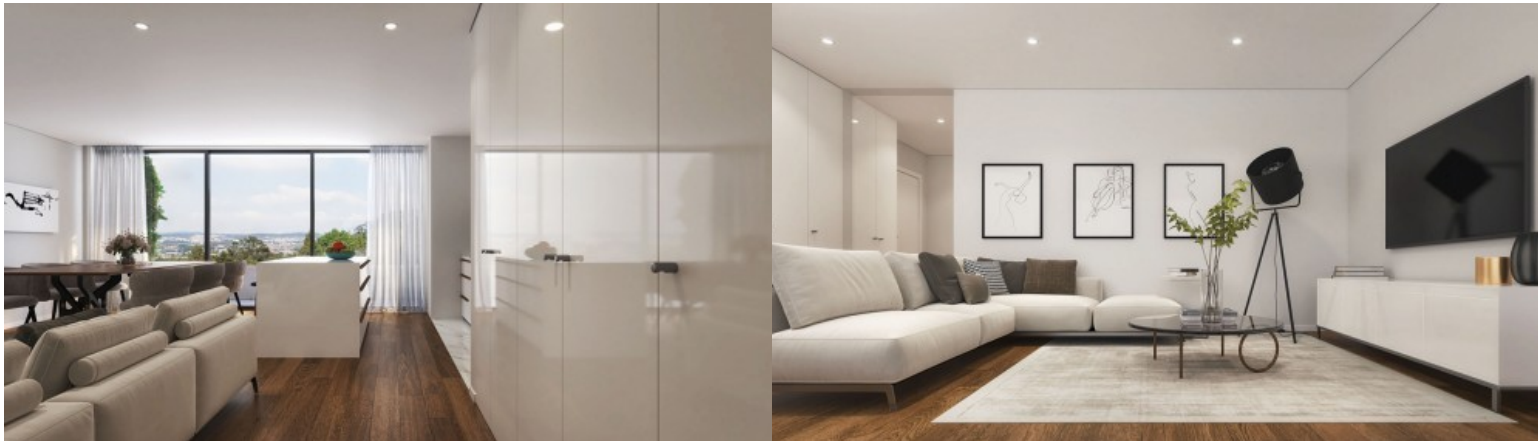

Développement Edifício Santiago - Porto

LUXIMOS

CHRISTIE'S
INTERNATIONAL REAL ESTATE

APARTEMENT DE 2 CHAMBRES AVEC TERRASSE À LEÇA DA PALMEIRA, PORTUGAL

Ref. LS05665-D

€ 430 000

Appartement de 2 chambres avec terrasse dans l'Edifício Santiago, un ensemble résidentiel d'architecture contemporaine situé à Leça da Palmeira, Matosinhos, à proximité du front de mer atlantique et des plages. Cette propriété allie confort, fonctionnalité et emplacement privilégié, offrant une expérience équilibrée entre la tranquillité résidentielle, la proximité de la mer et l'accessibilité urbaine. L'organisation intérieure a été conçue pour tirer le meilleur parti de la lumière naturelle, de l'intimité et de la fluidité des espaces. La zone sociale comprend un salon avec une cuisine ouverte, entièrement équipée d'appareils Bosch, créant une atmosphère contemporaine, pratique et chaleureuse. La partie privée se compose de deu...