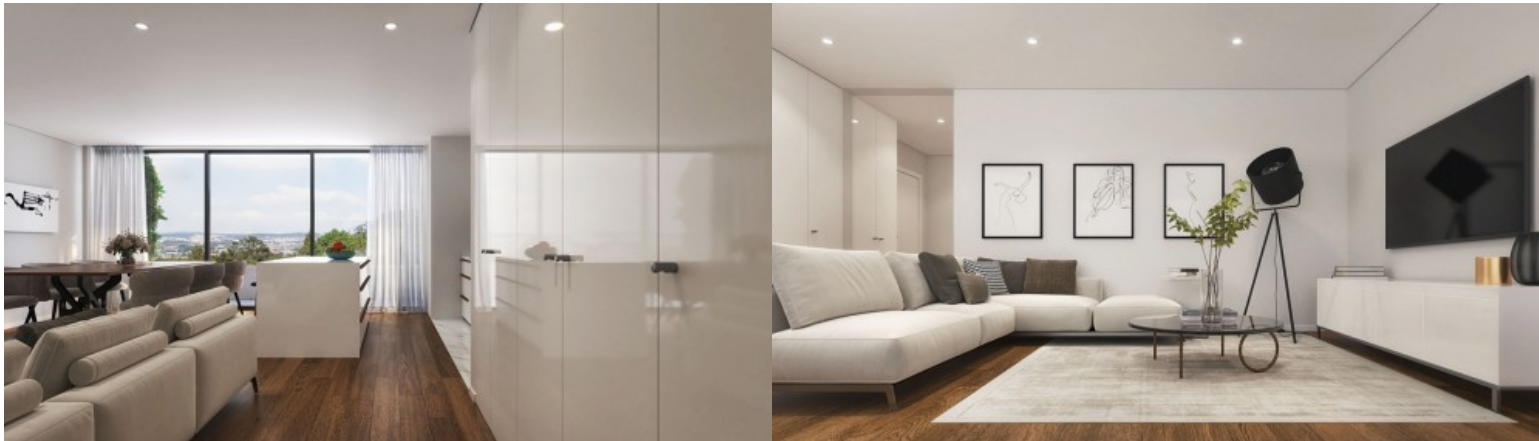

Développement Edifício Santiago - Porto

LUXIMOS

CHRISTIE'S
INTERNATIONAL REAL ESTATE

PENTHOUSE DE 2 CHAMBRES AVEC TERRASSE À LEÇA DA PALMEIRA, PORTUGAL

Ref. LS05665-AA

€ 470 000

Appartement de 2 chambres avec terrasse dans l'Edifício Santiago, un ensemble résidentiel d'architecture contemporaine situé à Leça da Palmeira, Matosinhos, à proximité du front de mer atlantique et des plages. Cette propriété allie confort, fonctionnalité et emplacement privilégié, offrant une expérience équilibrée entre la tranquillité résidentielle, la proximité de la mer et l'accessibilité urbaine. L'organisation intérieure a été conçue pour tirer le meilleur parti de la lumière naturelle, de l'intimité et de la fluidité des espaces. La zone sociale comprend un salon avec une cuisine ouverte, entièrement équipée d'appareils Bosch, créant une atmosphère contemporaine, pratique et chaleureuse. La connexion directe à la terrasse ren...