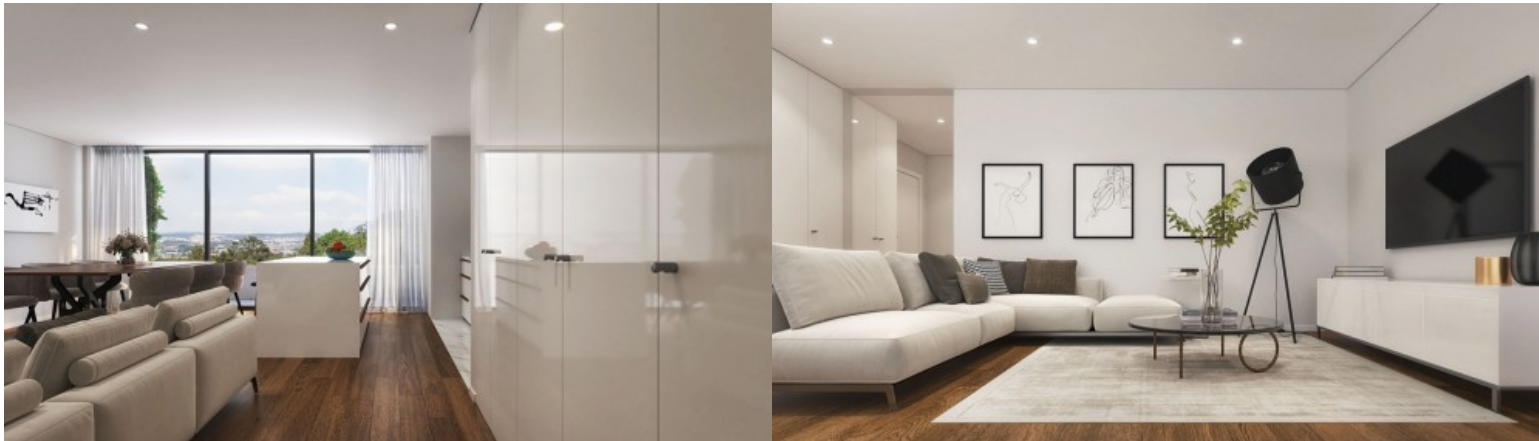

## APARTEMENT DE 3 CHAMBRES AVEC TERRASSE DANS L'EDIFÍCIO SANTIAGO À LEÇA DA PALMEIRA, PORTUGAL

Ref. **LS05665-A**

€ 510 000

Appartement de 3 chambres avec terrasse dans l'Edifício Santiago, un ensemble résidentiel d'architecture contemporaine situé à Leça da Palmeira, Matosinhos, à proximité du front de mer atlantique et des plages. Cette propriété allie confort, fonctionnalité et emplacement privilégié, offrant une expérience équilibrée entre la tranquillité résidentielle, la proximité de la mer et l'accessibilité urbaine. L'organisation intérieure a été conçue pour tirer le meilleur parti de la lumière naturelle, de l'intimité et de la fluidité des espaces. La zone sociale comprend un salon avec une cuisine ouverte, entièrement équipée d'appareils Bosch, créant une atmosphère contemporaine, pratique et chaleureuse. La partie privée se compose de tro...