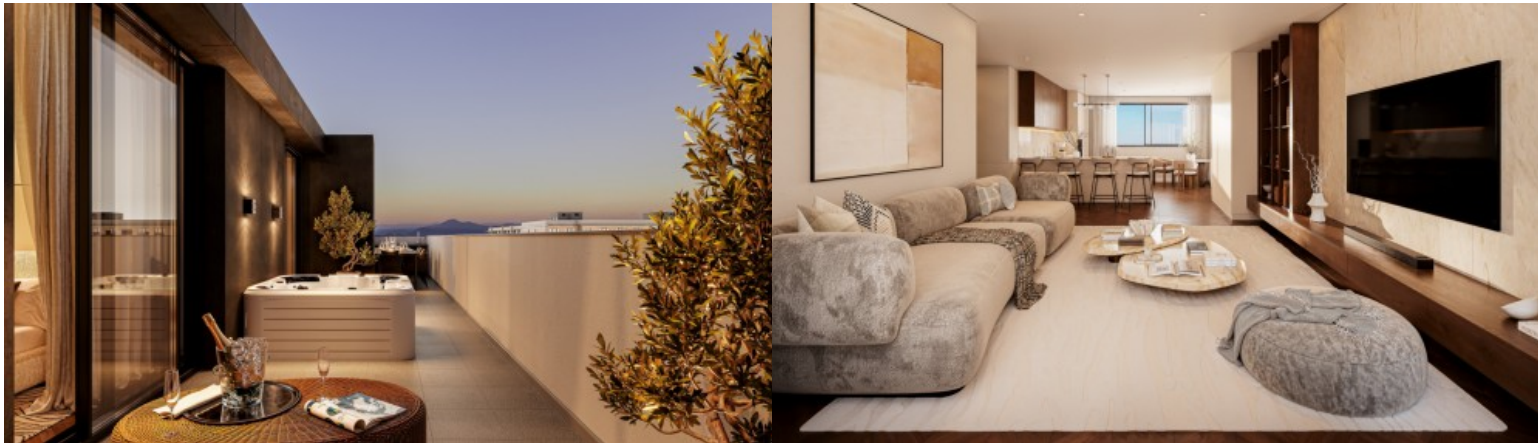

LUXIMOS

CHRISTIE'S

INTERNATIONAL REAL ESTATE

APPARTEMENT DUPLEX 3 CHAMBRES AVEC VUE SUR MER À MATOSINHOS, PORTUGAL

Ref. **LS05653-CE**

€ 770 000

Nouveau penthouse duplex de 3 chambres à coucher avec terrasse, balcon et vue sur la mer à Leça da Palmeira. Inséré dans un immeuble à l'architecture contemporaine et aux lignes modernes, il bénéficie de grands espaces intérieurs et de finitions et matériaux de grande qualité qui lui confèrent confort, élégance et modernité. L'étage de la partie privée - par laquelle vous entrez et pouvez accéder à l'escalier - comprend trois chambres, dont une en suite, toutes avec des armoires encastrées et de grands espaces, ainsi qu'une salle de bains complète et un balcon. Les finitions de haute qualité, associées à des solutions de rangement intégrées, reflètent la conception soignée et l'attention portée aux détails qui caractérisent le proj...