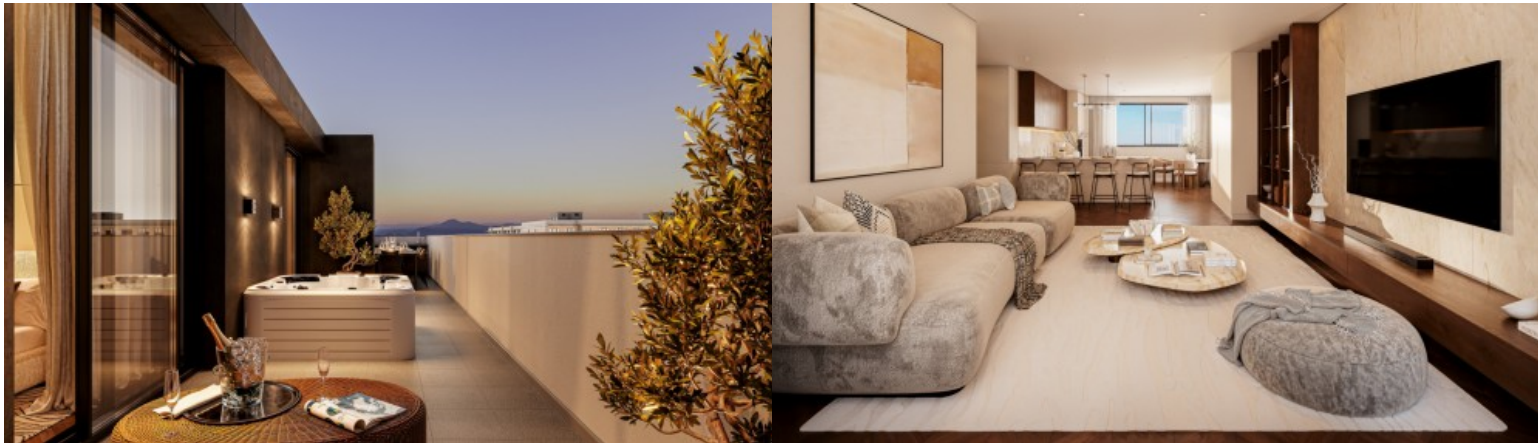

LUXIMOS

CHRISTIE'S  
INTERNATIONAL REAL ESTATE

**APPARTEMENT 4  
CHAMBRES AVEC VUE SUR  
LA MER À MATOSINHOS,  
PORTUGAL**

**Ref. LS05653-CB**

**€ 925 000**

Nouveau penthouse duplex de 4 chambres avec terrasse, balcons et vue sur la mer, à Leça da Palmeira. Inséré dans un immeuble à l'architecture contemporaine et aux lignes modernes, il bénéficie d'un ascenseur privé - accessible depuis le rez-de-chaussée - de vastes espaces intérieurs et de finitions et matériaux de grande qualité qui lui confèrent confort, élégance et modernité. L'organisation des espaces sociaux privilégie la lumière et la fluidité : le grand et accueillant salon est ouvert sur la cuisine entièrement équipée, créant un niveau supérieur de confort et d'exclusivité, et permettant d'accéder à la fois à la terrasse au sud et au balcon à l'est. Les généreux espaces extérieurs ont été conçus pour des moments de loisir, d...