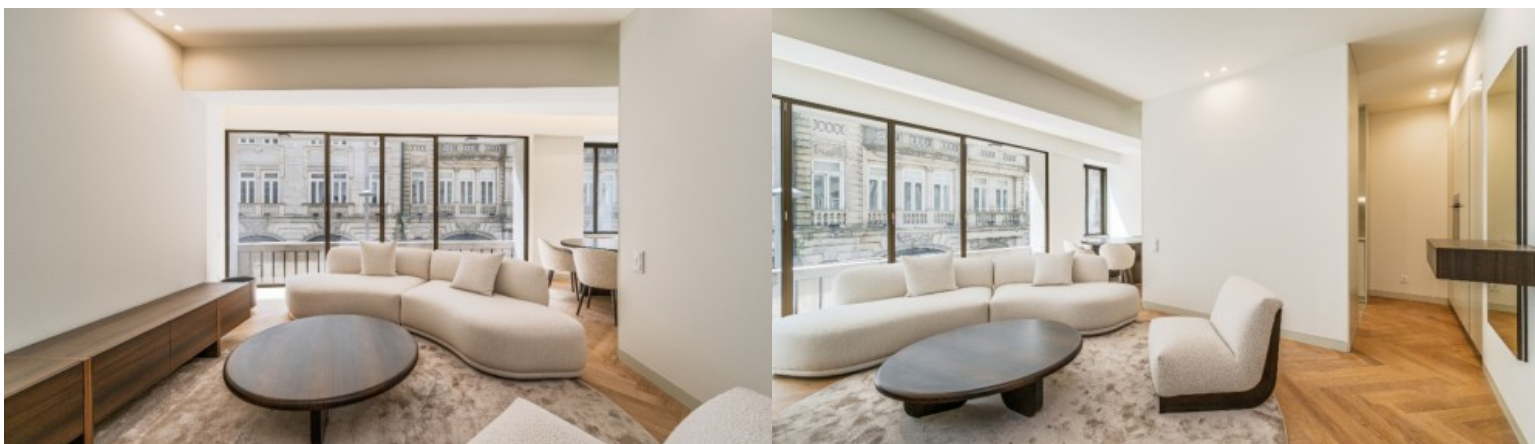

## CHARMANT STUDIO À VENDRE DANS LE CENTRE DE PORTO, PORTUGAL

Ref. LS05427-G

€ 285 000

Charmant studio à vendre au Royal Venture Sá da Bandeira - un projet résidentiel exclusif situé dans un bâtiment historique entièrement rénové au cœur de Porto. Situé sur la prestigieuse Rua Sá da Bandeira, cet appartement allie l'élégance de l'architecture d'origine au design contemporain. Ce charmant appartement se distingue par ses espaces généreux, ses hauts plafonds et ses solutions de conception contemporaine, alliant confort, élégance et qualité de construction. Avec des finitions haut de gamme et des matériaux nobles, la propriété dispose d'un sol à chevrons en bois de chêne, de portes de sécurité et d'une cuisine entièrement équipée avec des appareils Bosch à faible consommation d'énergie. Chaque détail reflète un engage...