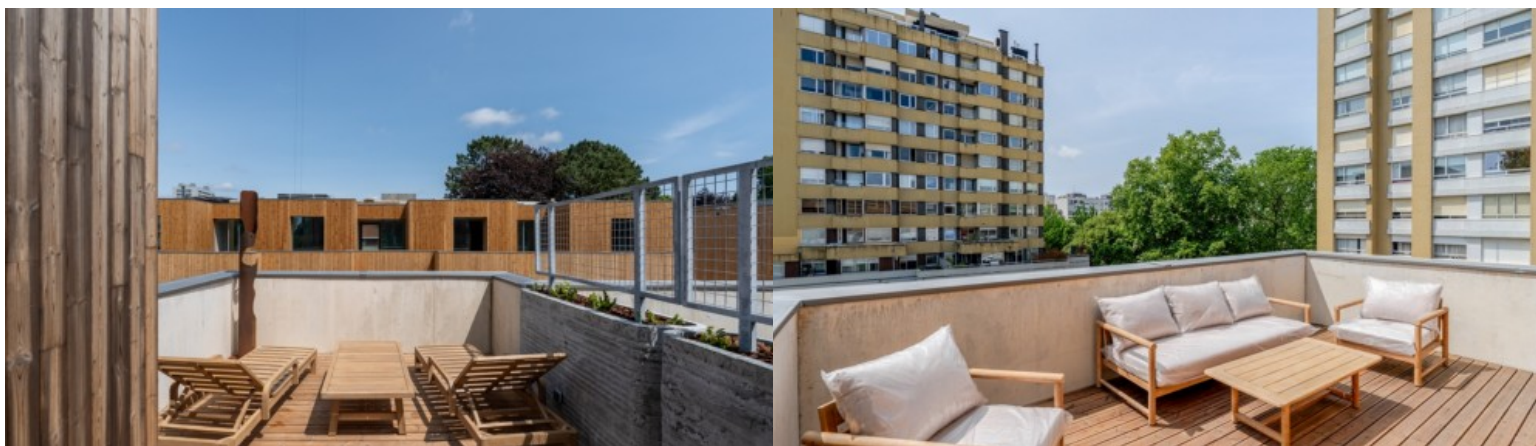

Développement As Camélias - Porto

LUXIMOS

CHRISTIE'S
INTERNATIONAL REAL ESTATE

VILLA AVEC JARDIN DANS UNE COPROPRIÉTÉ DE LUXE À PORTO, PORTUGAL

Ref. LS05417-D-T

€ 800 000

Cette villa de deux chambres à coucher est située dans la prestigieuse copropriété privée As Camélias, dans le quartier emblématique de Foco, entre Boavista et Foz, dans la ville de Porto. Idéale pour ceux qui recherchent une villa plus compacte sans sacrifier le confort et l'exclusivité, cette unité offre un jardin privé, un garage box avec accès direct et une excellente organisation des espaces. Entourée d'espaces verts, la villa fait partie d'un projet contemporain de seulement 20 unités de luxe. Les finitions haut de gamme et l'attention portée aux détails sont évidentes dans toute la maison: chauffage au sol, parquet en chêne naturel, salles de bains compactes en marbre et cuisine entièrement équipée avec des appareils électro...