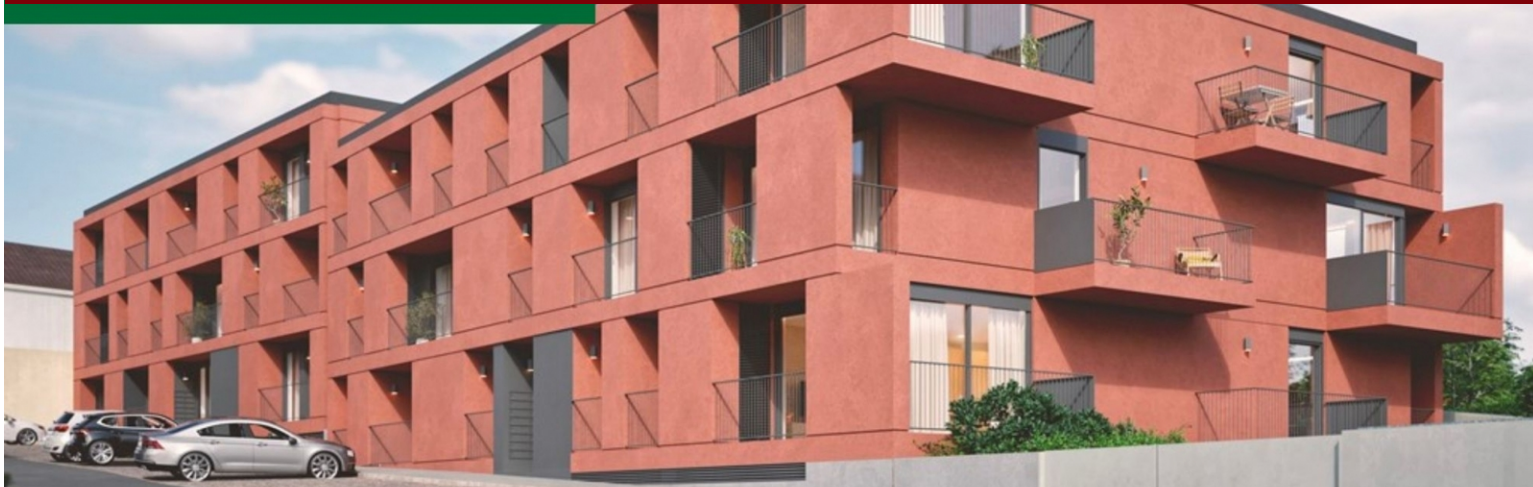

# Développement Cais de Leça - Porto

LUXIMOS

CHRISTIE'S  
INTERNATIONAL REAL ESTATE

**CAIS DE LEÇA:  
APPARTEMENT DE 2  
CHAMBRES À VENDRE  
LEÇA DA PALMEIRA,  
PORTUGAL**

Ref. **LS05354-J**

€ 312 000

Appartement neuf de 2 chambres à vendre dans la résidence Cais de Leça, avec balcon et finitions de qualité, à Leça da Palmeira. A quelques minutes de Porto, cette propriété allie la tranquillité d'un quartier résidentiel familial au dynamisme de la vie urbaine. Avec son architecture contemporaine, cet appartement neuf à Leça da Palmeira - Matosinhos se distingue par l'abondance de lumière naturelle apportée par les châssis minimalistes à double vitrage et les balcons qui prolongent les surfaces de la propriété. L'intérieur offre un salon ouvert qui s'intègre à la cuisine entièrement équipée, tandis que la partie privée comprend deux chambres, dont l'une avec salle de bains, toutes deux dotées d'armoires encastrées et de stores éle...

<b>Zone:</b>	76 m <sup>2</sup>   816 sq ft	<b>Chambres:</b>	2
<b>Salles de bain:</b>	2	<b>Cars:</b>	1
<b>Efficacité énergétique:</b>	A		