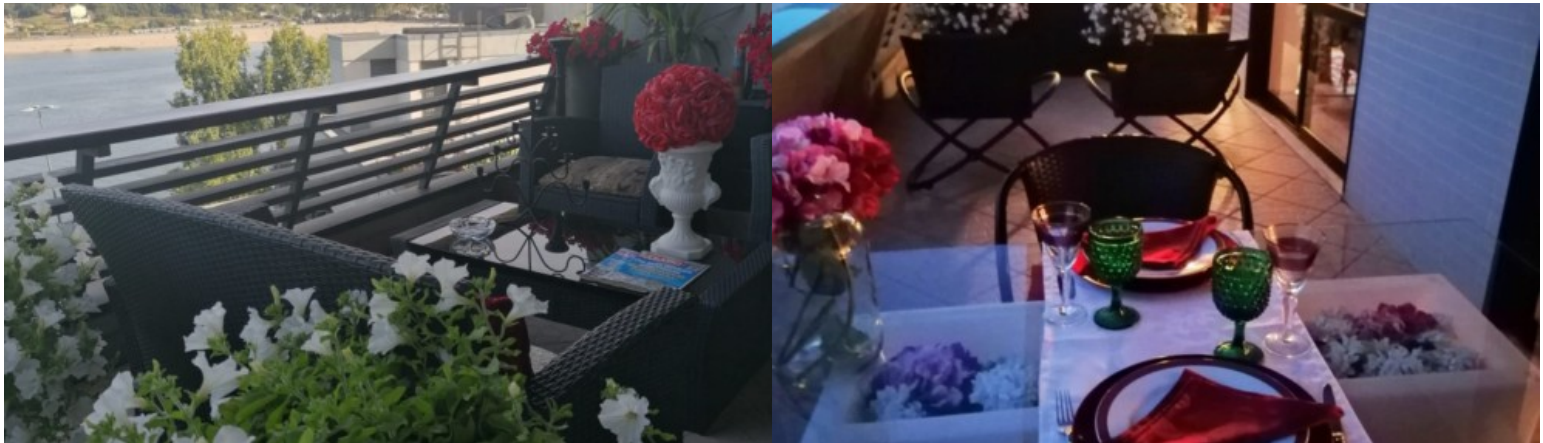

LUXIMOS

CHRISTIE'S

INTERNATIONAL REAL ESTATE

APPARTEMENT DUPLEX DE 4+1 CHAMBRES AVEC VUES SUR LE FLEUVE À PORTO, PORTUGAL

Ref. LS05319

€ 850 000

Magnifique appartement en duplex de 4+1 chambres avec balcons donnant sur le fleuve Douro à Porto. Cette propriété à deux façades a été créée à partir de deux appartements indépendants de trois chambres, qui peuvent être séparés à nouveau en supprimant les escaliers intérieurs. Elle présente une excellente disposition et des espaces généreux, ainsi que deux grands balcons donnant sur le fleuve et deux autres donnant sur un jardin. Le salon et la suite parentale - orientés vers le sud - disposent de vastes espaces et permettent de profiter de la vue sur le fleuve Douro. L'appartement dispose également de deux salles de stockage et de trois places de parking. L'emplacement privilégié de la propriété permet de rejoindre le cent...