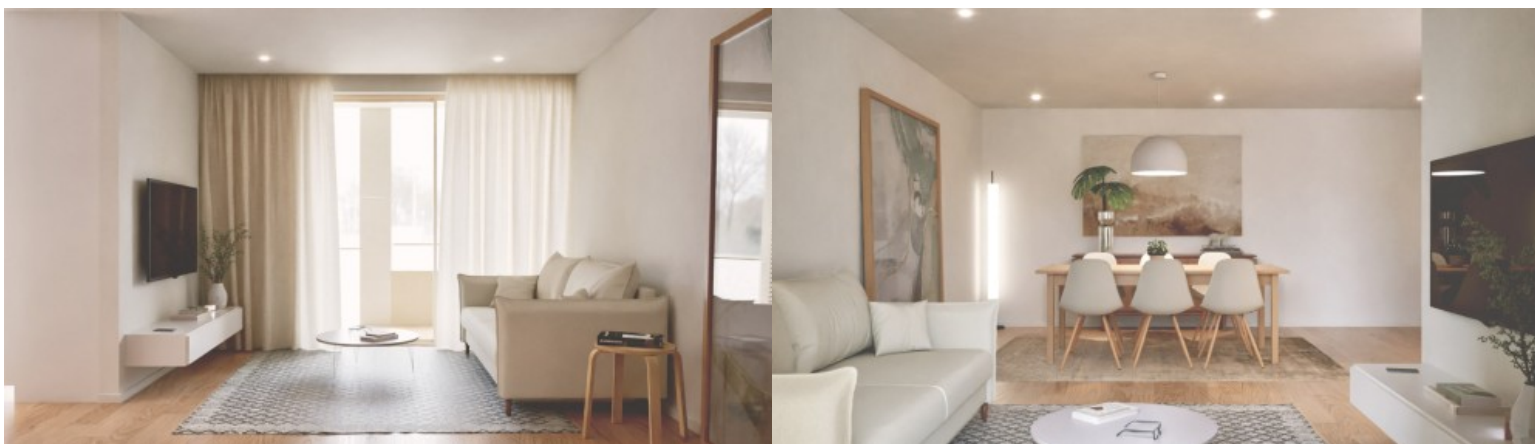

APPARTEMENT NEUF DE 1 CHAMBRE À VENDRE À UNIQUE - PADRÃO DA LÉGUA, PORTUGAL

Ref. **LS05310-H**

€ 205 000

Appartement neuf d'une chambre à coucher à vendre dans la résidence Unique Padrão da Légua, avec balcon et finitions de qualité, à Matosinhos. A quelques minutes de Porto, cette propriété allie la tranquillité d'un quartier résidentiel familial au dynamisme de la vie urbaine. Avec son architecture contemporaine, cet appartement neuf à Padrão da Légua - Matosinhos se distingue par l'abondance de la lumière naturelle apportée par les cadres minimalistes. lumière naturelle apportée par les huisseries minimalistes à double vitrage et rupture de pont thermique et le balcon qui prolonge l'espace social, idéal pour les moments en plein air. L'intérieur offre un salon ouvert qui s'intègre à la cuisine entièrement équipée, tandis que la zon...

Zone:	58 m² | 624 sq ft	Chambres:	1
Salles de bain:	1	Efficacité énergétique:	A