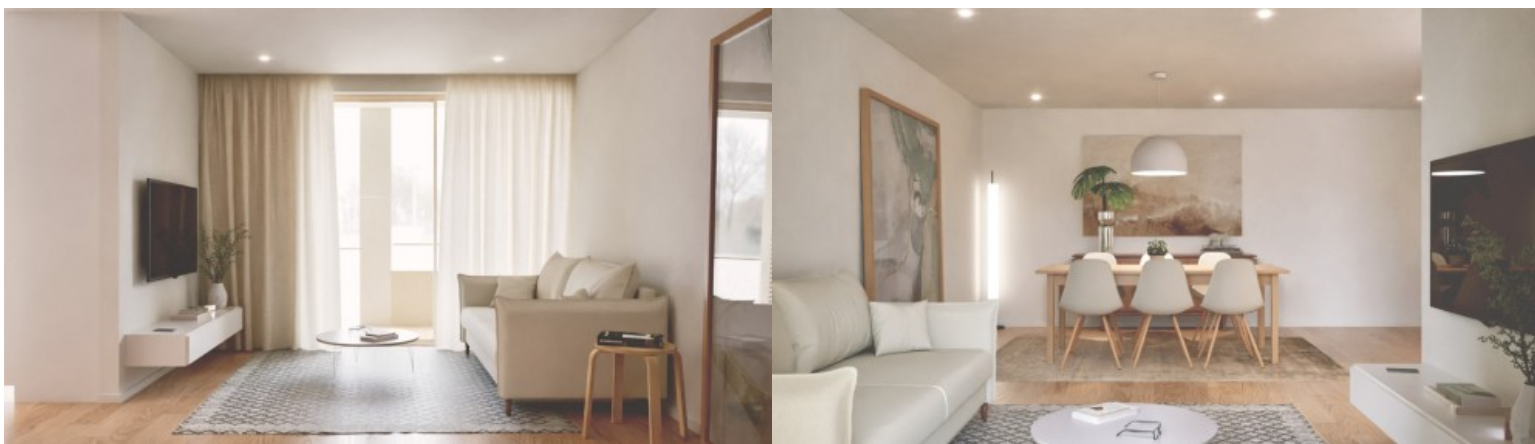

## APPARTEMENT NEUF DE 2 CHAMBRES À VENDRE À UNIQUE - PADRÃO DA LÉGUA, PORTUGAL

Ref. LS05310-BC

€ 350 000

Appartement neuf de 2 chambres à coucher à vendre dans le développement résidentiel Unique Padrão da Légua, avec balcon et finitions de qualité, à Matosinhos. A quelques minutes de Porto, cette propriété allie la tranquillité d'un quartier résidentiel familial au dynamisme de la vie urbaine. Avec son architecture contemporaine, cet appartement neuf à Padrão da Légua - Matosinhos se distingue par l'abondance de lumière naturelle apportée par les cadres minimalistes des fenêtres à double vitrage et par le balcon qui prolonge l'espace de vie, idéal pour les moments en plein air. L'intérieur offre un salon ouvert qui s'intègre à la cuisine entièrement équipée, tandis que la partie privée comprend deux chambres à coucher, dont une ensui...