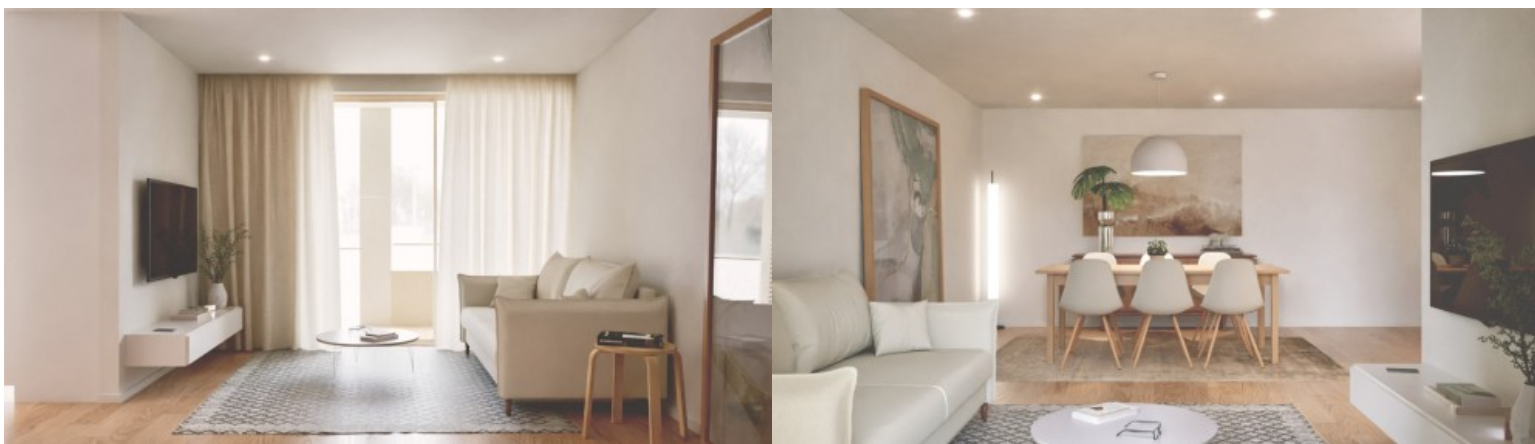

## APPARTEMENT NEUF DE 2 CHAMBRES À VENDRE À UNIQUE - PADRÃO DA LÉGUA, PORTUGAL

Ref. LS05310-AV

€ 330 000

Appartement neuf de 2 chambres à coucher à vendre dans le développement résidentiel Unique Padrão da Légua, avec balcon et finitions de qualité, à Matosinhos. A quelques minutes de Porto, cette propriété allie la tranquillité d'un quartier résidentiel familial au dynamisme de la vie urbaine. Avec son architecture contemporaine, cet appartement neuf à Padrão da Légua - Matosinhos se distingue par l'abondance de lumière naturelle apportée par les cadres minimalistes des fenêtres à double vitrage et par le balcon qui prolonge l'espace de vie, idéal pour les moments en plein air. L'intérieur offre un salon ouvert qui s'intègre à la cuisine entièrement équipée, tandis que la partie privée comprend deux chambres à coucher, dont une ensui...