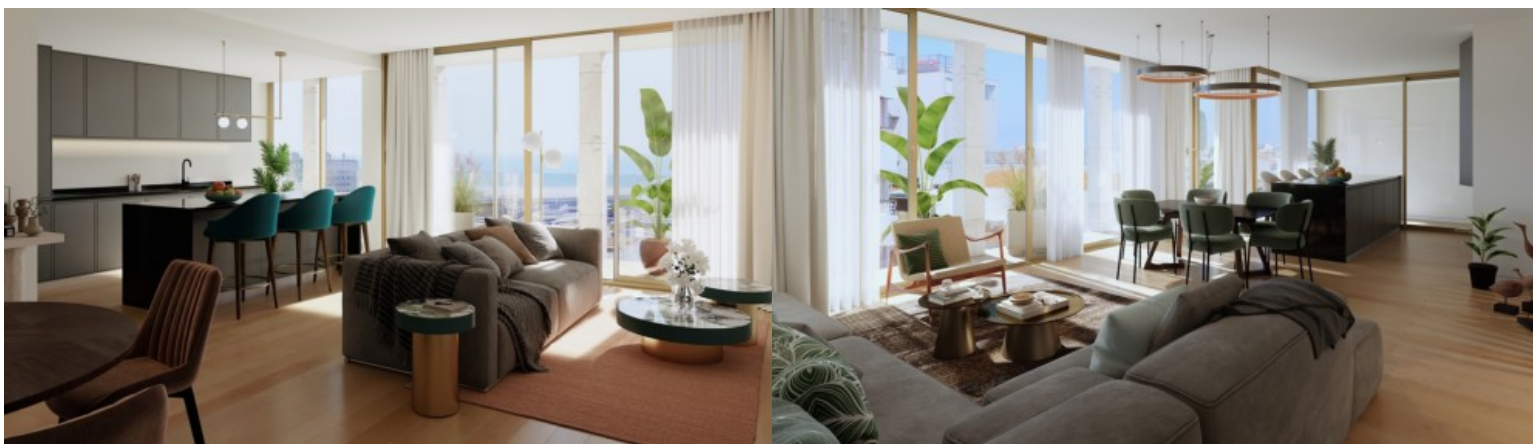

Développement Golden View Metropolitan - Porto

LUXIMOS

CHRISTIE'S
INTERNATIONAL REAL ESTATE

**GOLDEN VIEW
METROPOLITAN:
APPARTEMENT 2
CHAMBRES, À VENDRE,
MATOSINHOS, PORTUGAL**

Ref. LS05190-J11

€ 576 500

Nouvel appartement de 2 chambres à coucher, avec des espaces généreux et un grand balcon, dans le développement Golden View Metropolitan, près de la mer, à Matosinhos Sul. Appartement luxueux au design moderne et élégant, avec de grandes fenêtres du sol au plafond donnant sur des balcons, des matériaux naturels et une technologie de maison intelligente, une isolation thermique et acoustique, entre autres finitions haut de gamme qui favorisent le confort et le bien-être. Le salon est en espace ouvert avec la cuisine, cette dernière étant entièrement équipée d'appareils AEG. Les deux chambres sont spacieuses et lumineuses, l'une d'entre elles étant une suite parentale avec un grand dressing. L'appartement comprend 1 place de parking