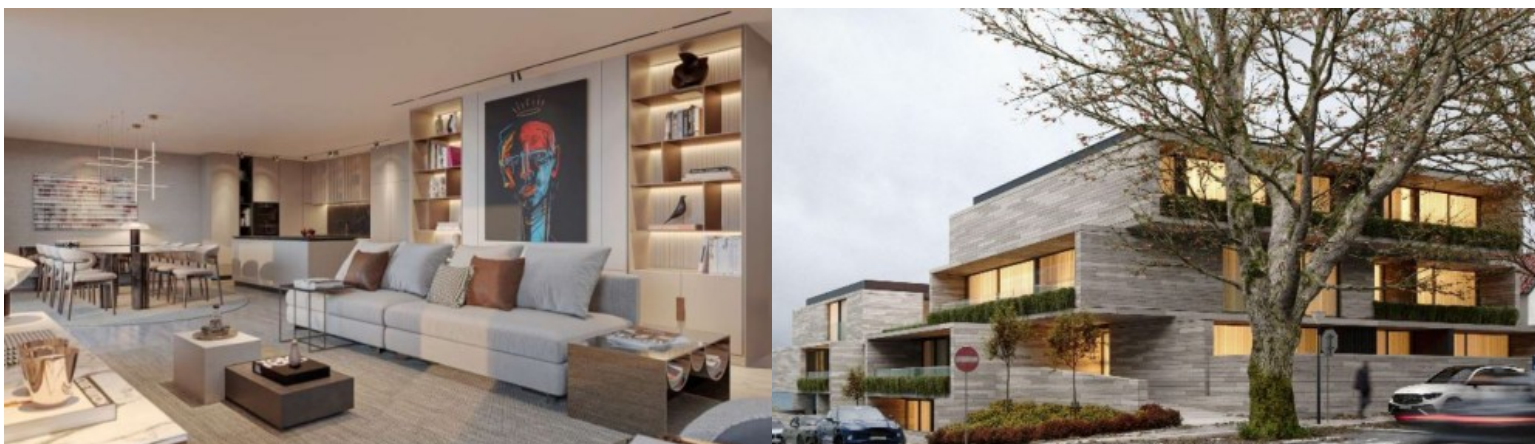

# Développement Edifício Molhe da Montevideu - Porto

LUXIMOS

CHRISTIE'S  
INTERNATIONAL REAL ESTATE

**APARTEMENT DE 1  
CHAMBRE AVEC VUES SUR  
LA MER, À VENDRE, PORTO,  
PORTUGAL**

**Ref. LS05142-E**

**P.O.A**

Appartement luxueux d'une chambre à Edifício Molhe da Montevideu, un immeuble résidentiel situé au cœur de l'un des endroits les plus emblématiques et les plus exclusifs de Foz do Porto: l'Avenida Montevideu. Cette sublime construction en front de mer sera érigée dans l'un des quartiers les plus luxueux et les plus privilégiés de la ville, offrant à ses résidents des vues à couper le souffle sur un vaste horizon et un emplacement vraiment unique. La signature distinctive de ce bâtiment réside dans son design innovant et sophistiqué, qui surprend et enchante. De grands espaces bien éclairés, des finitions de haute qualité et des détails raffinés imprègnent l'ensemble de la structure, portant le concept de résidence de luxe à un niv...