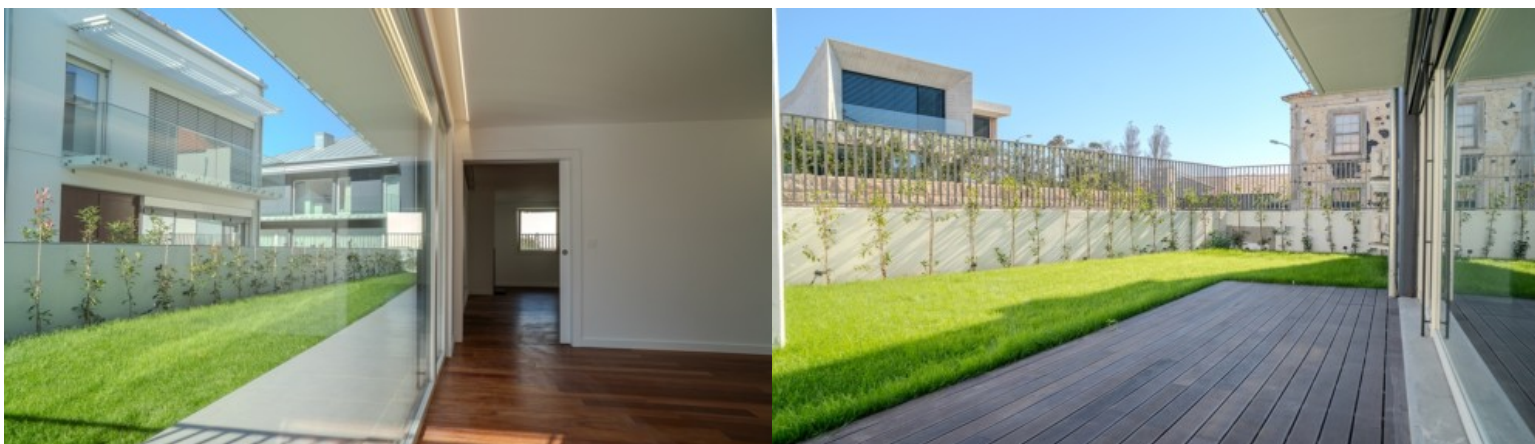

Développement Moradias Sarsfield - Porto

LUXIMOS

CHRISTIE'S
INTERNATIONAL REAL ESTATE

NOUVELLE VILLA DE LUXE AVEC JARDIN, À VENDRE, À LEÇA DA PALMEIRA, PORTO, PORTUGAL

Ref. LS04636-3

€ 1 300 000

Fantastique villa individuelle de typologie V3, nouvelle, quatre façades, à vendre à Leça da Palmeira. Propriété aux finitions de qualité noble, aux surfaces généreuses, à la grande exposition au soleil et aux grandes baies vitrées, qui apportent une luminosité unique à la maison. Distribué sur trois étages, au rez-de-chaussée, se trouve la zone sociale composée d'un salon, salle à manger, et d'une cuisine en espace ouvert, d'une salle de bain et d'un accès à la zone extérieure, au rez-de-chaussée se développe la zone intime avec trois chambres ensuite, bénéficie également d'un garage pour quatre voitures et d'une buanderie au sous-sol avec un accès direct aux étages supérieurs par ascenseur. Inséré dans un condominium privé com...

Surface de terrain:	364 m ² 3 918 sq ft	Taille de déploiement:	150 m ² 1 615 sq ft
Taille de construction:	349 m ² 3 757 sq ft	Chambres:	3
Salles de bain:	4	Cars:	4
Efficacité énergétique:	A		