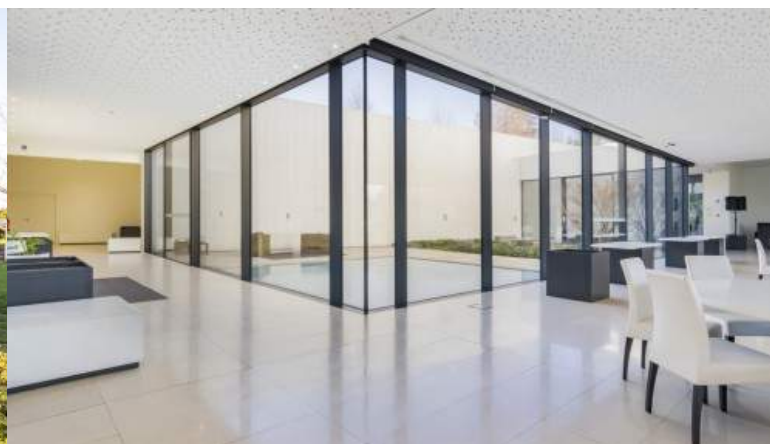

PRIX RÉDUIT

LUXIMOS

CHRISTIE'S

INTERNATIONAL REAL ESTATE

**PROPRIÉTÉ AVEC JARDIN,
LAC ET PISCINE, À VENDRE,
À MAIA, PORTO, PORTUGAL**

Ref. LS04602

€ 2 970 000

Propriété unique idéale pour les services, les événements et la restauration, avec un emplacement privilégié dans la ville de Maia. Inséré dans un terrain d'une superficie de plus de 1,2 ha, il dispose d'une salle d'une capacité de 300 personnes, entièrement équipée et construite avec les meilleurs matériaux, et entourée d'un jardin généreux conçu pour vivre des moments uniques, avec lac et piscine en toute intimité. Vous pouvez également trouver une villa entièrement rénovée, composée de deux suites et d'une terrasse, et intégrée dans l'espace couvert, qui peut être utilisée pour le logement ou soutenir le hall principal. À 5 minutes de l'aéroport Francisco Sá Carneiro et à 15 minutes du centre de Porto. ...