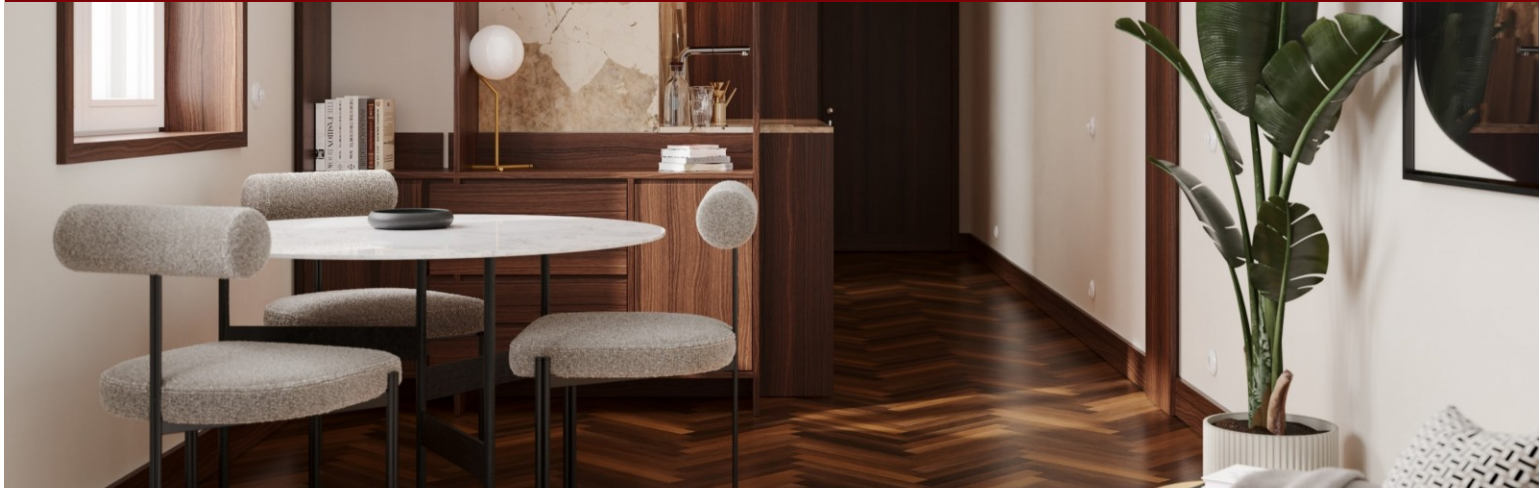

Développement Passos Manuel 186 - Porto

LUXIMOS

CHRISTIE'S
INTERNATIONAL REAL ESTATE