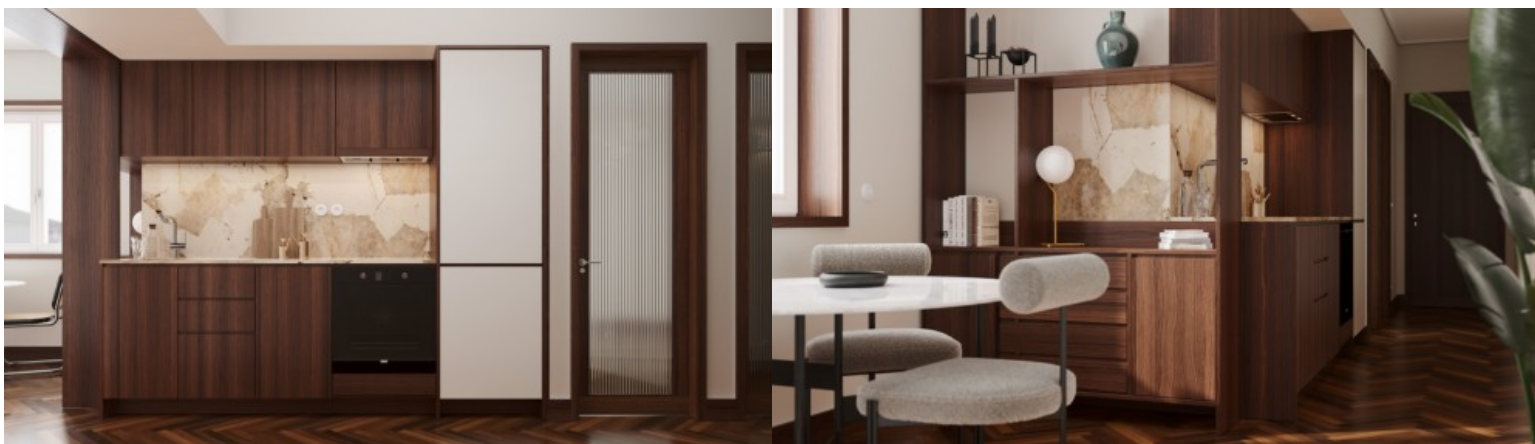

Développement Passos Manuel 186 - Porto

LUXIMOS

CHRISTIE'S
INTERNATIONAL REAL ESTATE

APPARTEMENT NEUF DE 1 CHAMBRE À VENDRE DANS LE CENTRE DE PORTO PORTUGAL

Ref. **LS04388-G**

€ 395 000

Fantastique appartement neuf d'une chambre à coucher dans le développement Passos Manuel 186, où la tradition rencontre l'élégance contemporaine au cœur du centre-ville de Porto. Il bénéficie d'une excellente qualité de construction combinée à des matériaux et des finitions haut de gamme, notamment des sols en marbre estremoza et port laurent, des sols en ipê et des menuiseries en bois de noyer américain. Situé en face du Colisée, il est très proche des rues et des monuments les plus emblématiques de Porto et offre une grande variété de boutiques, de services, de transports et de restaurants. ...