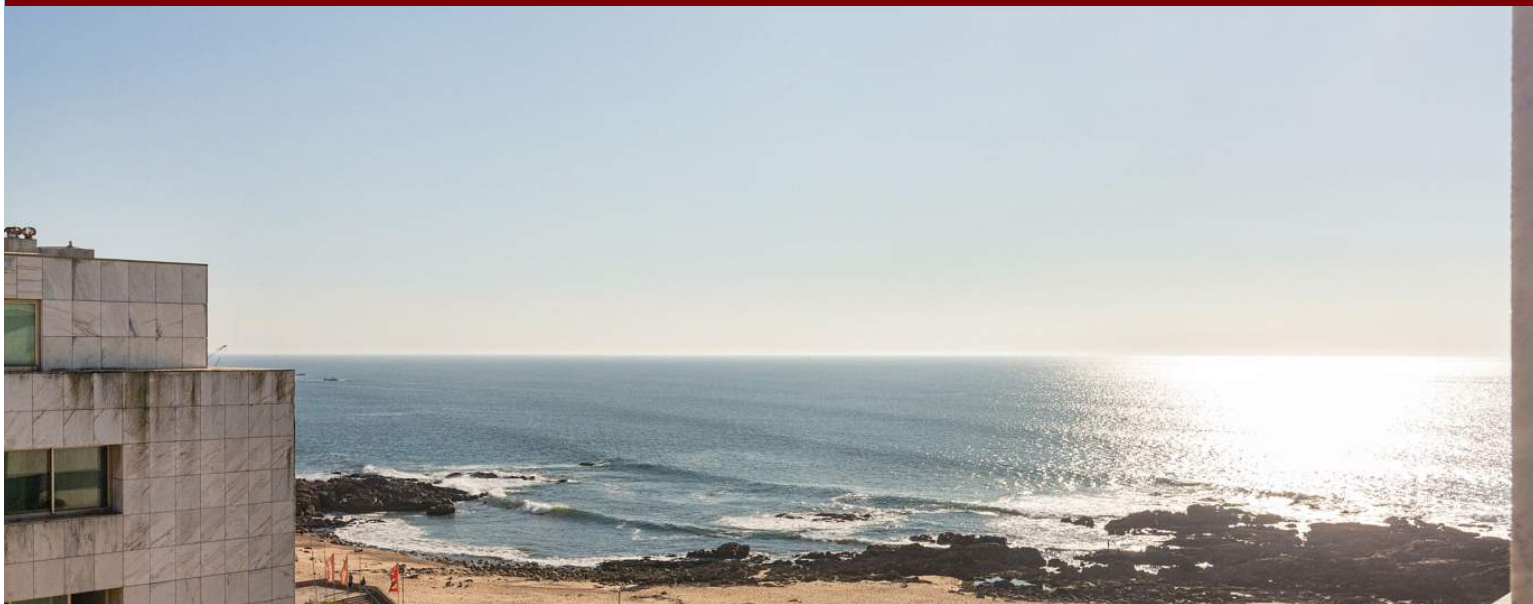

VENDU

LUXIMOS

CHRISTIE'S

INTERNATIONAL REAL ESTATE

PENTHOUSE, À VENDRE, FACE À LA MER, À LEÇA DA PALMEIRA, PORTUGAL

Ref. **LS04223**

€ 450 000

Élégant appartement avec deux façades, à vendre, situé en 1ère ligne de mer, à Leça da Palmeira. Propriété avec une disposition fonctionnelle et équilibrée, composée d'un salon et d'une cuisine orientés vers le sud, de 2 chambres et d'une terrasse avec de fantastiques vues sur la mer. Inséré dans un condominium privé, qui se distingue par ses finitions de luxe, et dispose également d'un gardien de sécurité 24h/24. Situé près des plages de Leça da Palmeira, à proximité des services, des magasins, des cafés, des restaurants et avec un accès facile au centre de Matosinhos et de Porto. ...