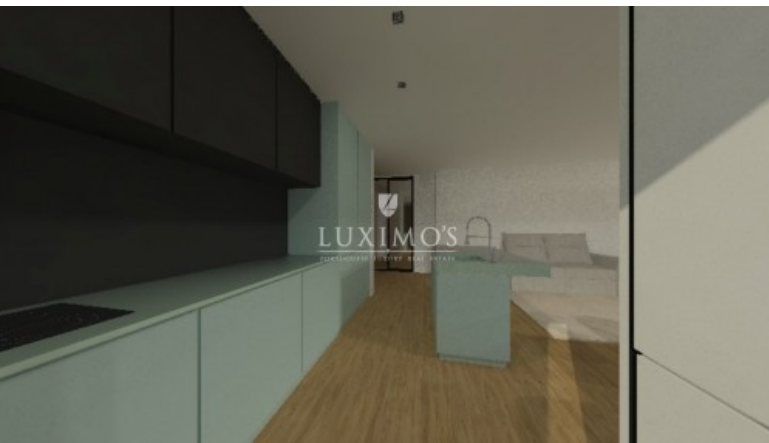

## APPARTEMENT NOUVEAU ET CONTEMPORAIN, À VENDRE AU PORTO, PORTUGAL

Ref. LS03250-Q

€ 288 800

Excellent appartement, nouveau et contemporain, à vendre, l'insertion dans un programme immobilier neuf de référence, à proximité de la Foz et Boavista. Cette coentreprise a été conçue sur les besoins des familles modernes qui ne dispensent pas le confort et la tranquillité. Les appartements à l'étage inférieur, offrent de nombreuses zones jardinées. Situé à proximité de commerce, les services, le réseau de transport et d'accéder rapidement au centre de la ville. Parfait pour votre séjour et à l'investissement.