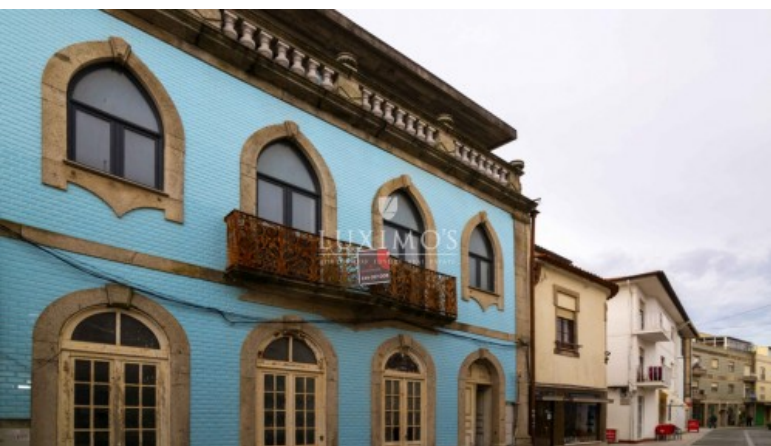

LUXIMOS

PORTUGUESE LUXURY REAL ESTATE

BOUTIQUE, SITUÉ DANS UN EMPLACEMENT CENTRAL, ESPOSENDE, PORTUGAL

Ref. **LS01416**

€ 250 000

Excellente boutique dans un bâtiment historique et totalement reconstruit. Propriété du commerce, de la restauration et des services, situé dans la zone historique de Coimbra, à l'emplacement de l'accès piétonnier et touristique d'intérêt. Emplacement idéal pour un restaurant, salon de thé, ou de la pâtisserie. A 35 minutes du Porto.

Taille de construction: 172 m² | 1
851 sq ft

Efficacité énergétique: Certification en cours