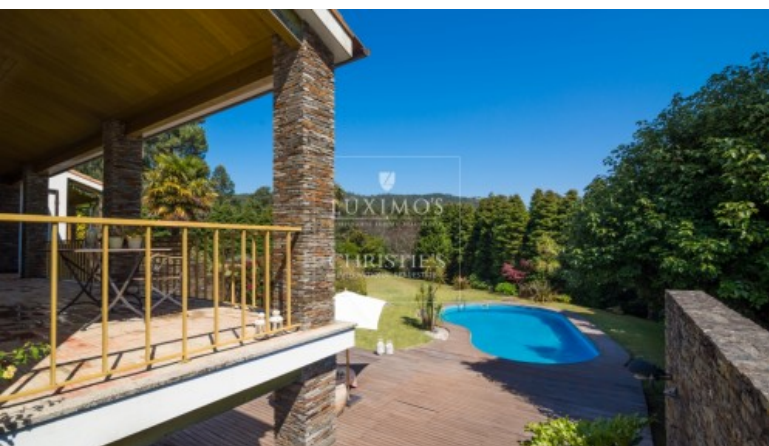

PRIX RÉDUIT

VILLA AVEC TERRASSE, JARDIN ET PISCINE, ESPOSENDE, PORTUGAL

Ref. **CS01560**

€ **850 000**

Villa unique inséré sur un terrain de 3280 m² avec piscine et les détails de grande qualité, à l'architecture traditionnelle. La dimension de la parcelle de terre bordée d'arbres de la grande présence permet une intimité totale. Le pont s'étend à travers le jardin et permet un coin salon et de la connexion de l'espace externe/interne. De l'immobilier, de la vente, à 5 minutes de la plage et à 30 minutes du Porto.

Surface de terrain:	3 280 m ² 35 306 sq ft	Taille de déploiement:	249 m ² 2 680 sq ft
Taille de construction:	376 m ² 4 047 sq ft	Chambres:	4
Salles de bain:	4	Efficacité énergétique:	Certification en cours