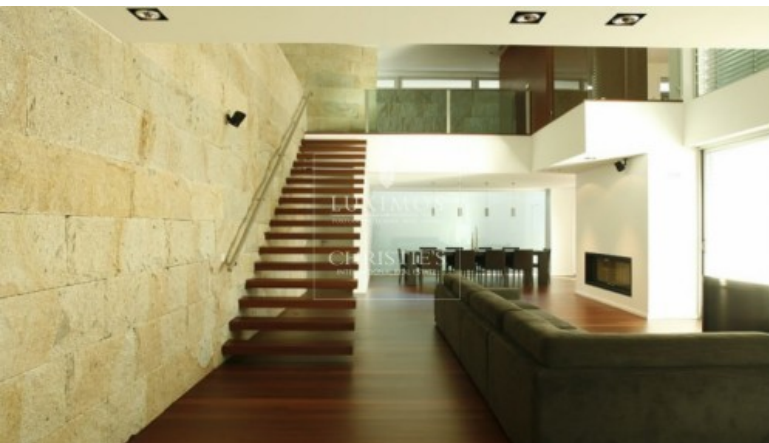

CHRISTIE'S
INTERNATIONAL REAL ESTATE

**VILLA DE LUXE MODERNE
AVEC JARDIN ET PISCINE,
PORTO, PORTUGAL**

Ref. CS01060

€ 1 250 000

Fantastique villa de l'architecture contemporaine, avec deux étages. Cette propriété se distingue par sa qualité supérieure des matériaux, les surfaces généreuses, une répartition équilibrée de la les divisions et une excellente luminosité. Les environs, avec un grand jardin de pelouse et piscine chauffée, parfait pour les moments de loisirs. La maison, à vendre, est situé dans un quartier calme, à environ 7 minutes de l'accès principaux et à 20 minutes du centre de Porto.