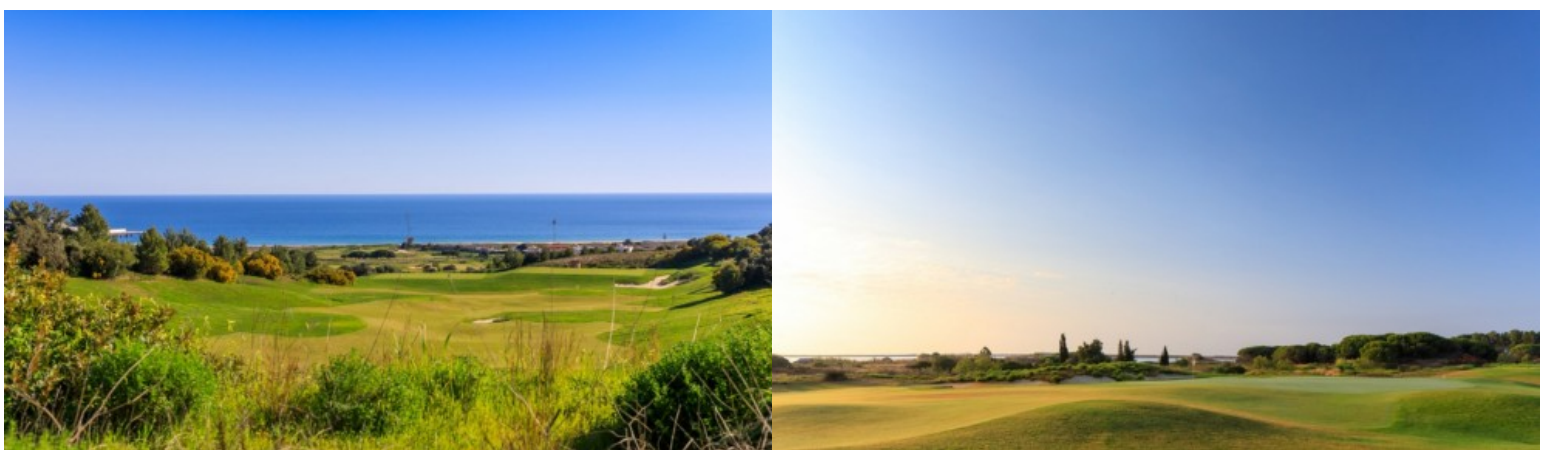

LUXIMOS | CHRISTIE'S

INTERNATIONAL REAL ESTATE

TERRAIN À VENDRE AU PALMARES JW MARRIOTT RESORT, ALGARVE, PORTUGAL

Ref. 2LS00031-88

€ 1 500 000

Terrain à bâtir pour la construction d'une villa de luxe, dans le complexe Palmares JW Marriott, à Lagos, en Algarve — complexe de golf et de plage avec services cinq étoiles. Dans un cadre naturel de toute beauté, ce terrain offre la liberté de concevoir et de construire une maison sur mesure, parfaitement intégrée dans un complexe JW Marriott avec des vues panoramiques sur la mer ou sur le terrain de golf. Palmares se distingue par son équilibre entre la nature et le design, avec seulement 5,7 % de la zone occupée par la construction - une condition qui préserve l'environnement naturel et garantit l'intimité et la tranquillité. Les parcelles sont situées à proximité du terrain de golf de 27 trous, conçu par Robert Trent Jones Jr,...