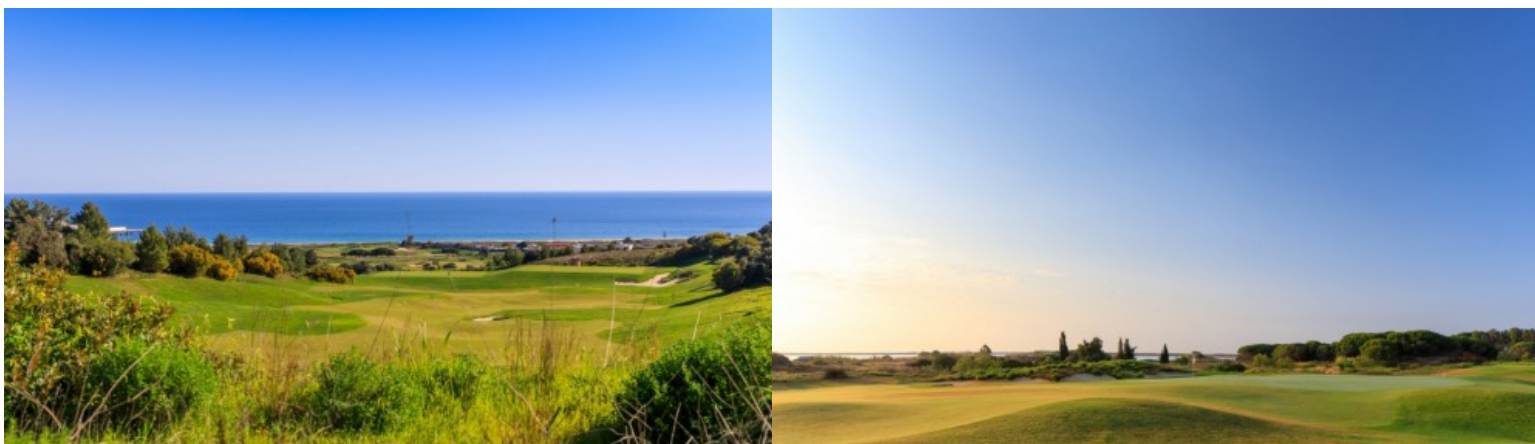

## TERRAIN À VENDRE AU PALMARES JW MARRIOTT RESORT, ALGARVE, PORTUGAL

Ref. 2LS00031-72

€ 1 700 000

Terrain à bâtir pour la construction d'une villa de luxe avec vue sur la mer, dans le complexe Palmares JW Marriott, à Lagos, en Algarve — complexe de golf et de plage avec services cinq étoiles. Dans un cadre naturel de toute beauté, ce terrain offre la liberté de concevoir et de construire une maison sur mesure, parfaitement intégrée dans un complexe JW Marriott avec des vues panoramiques sur la mer ou sur le terrain de golf. Palmares se distingue par son équilibre entre la nature et le design, avec seulement 5,7 % de la zone occupée par la construction - une condition qui préserve l'environnement naturel et garantit l'intimité et la tranquillité. Les parcelles sont situées à proximité du terrain de golf de 27 trous, conçu par Ro...