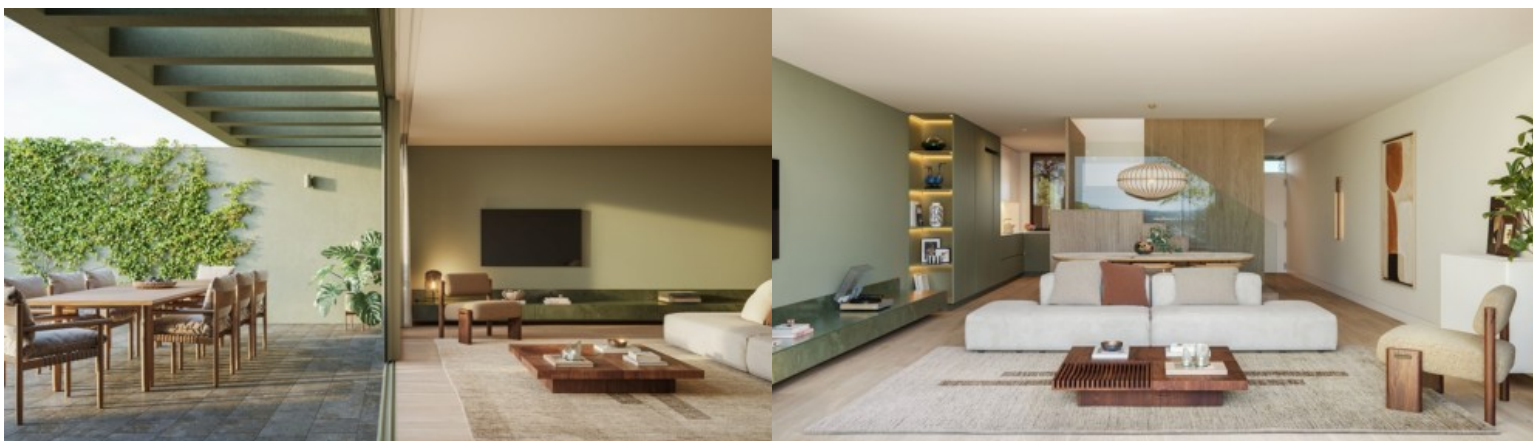

Desarrollo Vale Pisão

LUXIMOS

CHRISTIE'S
INTERNATIONAL REAL ESTATE

VIVIENDA CON PISCINA EN GOLF VALE PISÃO RESORT CERCA DE PORTO, PORTUGAL

Ref. LS05716-7B

€ 860 000

Vivienda con jardín privado, piscina y garaje en uno de los mayores complejos turísticos de naturaleza y golf del norte de Portugal, con 150 hectáreas de zonas verdes, en el área metropolitana de Oporto. Situada en la nueva fase de expansión de Vale Pisão, esta vivienda de tres dormitorios destaca por su arquitectura contemporánea, la amplitud de sus espacios interiores y exteriores y su privilegiada integración en un complejo de golf con 150 hectáreas de bosque, jardines y paisaje natural. Distribuida en dos plantas, además del garaje en el sótano, esta casa adosada ha sido concebida para una vida familiar cómoda, funcional y profundamente conectada con el exterior. En la planta baja, la zona común se erige como el centro de la v...