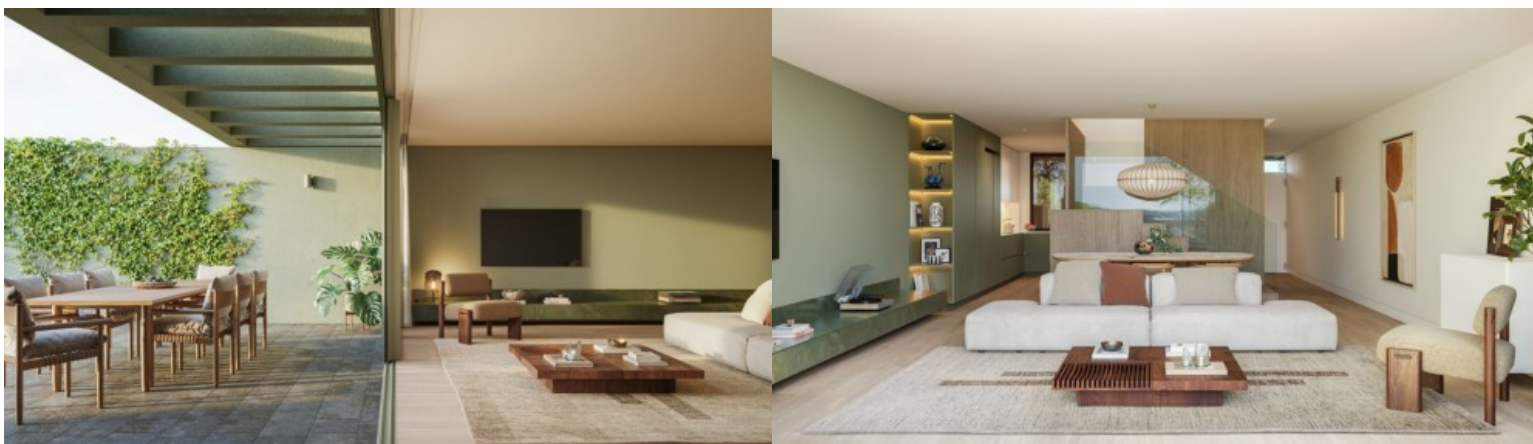

Desarrollo Vale Pisão

LUXIMOS

CHRISTIE'S
INTERNATIONAL REAL ESTATE

VIVIENDA CON PISCINA EN GOLF VALE PISÃO RESORT CERCA DE PORTO, PORTUGAL

Ref. LS05716-7A

€ 770 000

Vivienda con jardín privado, piscina y garaje en uno de los mayores complejos turísticos de naturaleza y golf del norte de Portugal, con 150 hectáreas de zonas verdes, en el área metropolitana de Oporto. Situada en la nueva fase de expansión de Vale Pisão, esta vivienda de tres dormitorios destaca por su arquitectura contemporánea, la amplitud de sus espacios interiores y exteriores y su privilegiada integración en un complejo de golf con 150 hectáreas de bosque, jardines y paisaje natural. Distribuida en dos plantas, además del garaje en el sótano, esta casa adosada ha sido concebida para una vida familiar cómoda, funcional y profundamente conectada con el exterior. En la planta baja, la zona común se erige como el centro de la v...