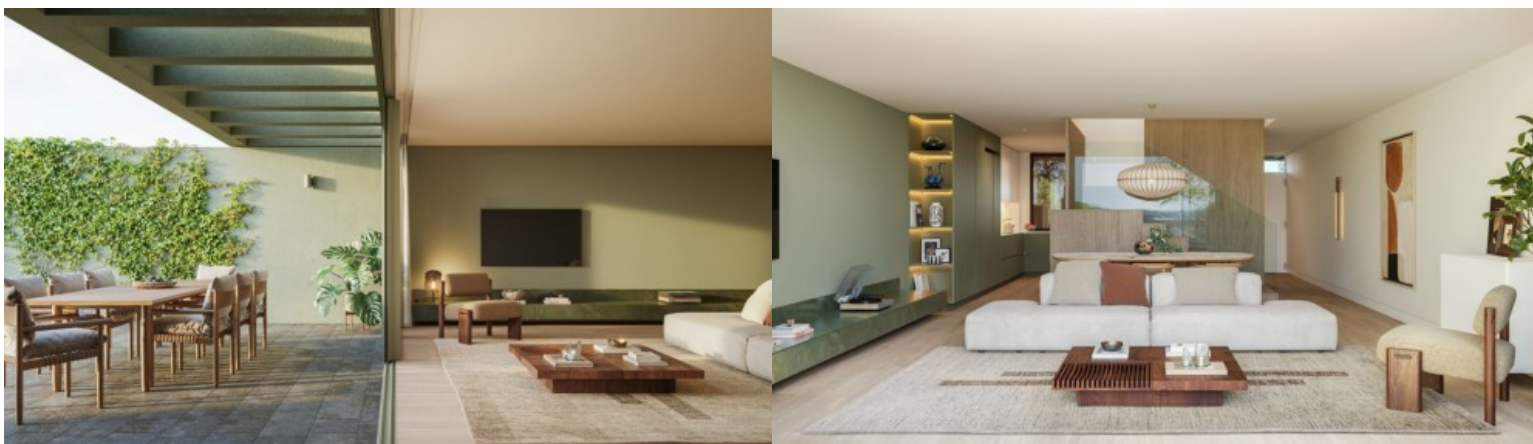

Desarrollo Vale Pisão

LUXIMOS

CHRISTIE'S
INTERNATIONAL REAL ESTATE

VIVIENDA CON PISCINA EN GOLF VALE PISÃO RESORT CERCA DE PORTO, PORTUGAL

Ref. LS05716-6D

€ 1 090 000

Vivienda con jardín privado, piscina y garaje en uno de los mayores complejos turísticos de naturaleza y golf del norte de Portugal, con 150 hectáreas de zonas verdes, en el área metropolitana de Oporto. Situada en la nueva fase de expansión de Vale Pisão, esta vivienda de cuatro dormitorios destaca por su arquitectura contemporánea, la amplitud de sus espacios interiores y exteriores y su privilegiada integración en un complejo de golf con 150 hectáreas de bosque, jardines y paisaje natural. Distribuida en dos plantas, además del garaje en el sótano, esta casa adosada ha sido concebida para una vida familiar cómoda, funcional y profundamente conectada con el exterior. En la planta baja, la zona de estar se erige como el centro de...