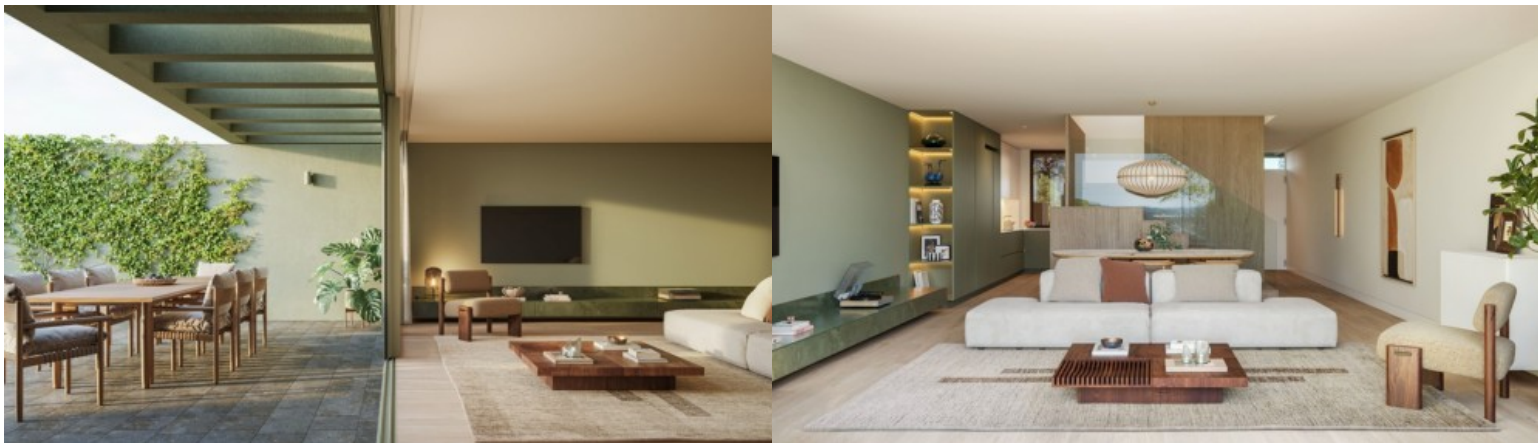

Desarrollo Vale Pisão

LUXIMOS

CHRISTIE'S
INTERNATIONAL REAL ESTATE

VIVIENDA 3 DORMITORIOS EN GOLF VALE PISÃO RESORT CERCA DE PORTO, PORTUGAL

Ref. LS05716-5A

€ 700 000

Vivienda con jardín privado y garaje en uno de los mayores complejos turísticos de naturaleza y golf del norte de Portugal, con 150 hectáreas de zonas verdes, en el área metropolitana de Oporto. Situada en la nueva fase de expansión de Vale Pisão, esta vivienda de tres dormitorios destaca por su arquitectura contemporánea, la amplitud de sus espacios interiores y exteriores y su privilegiada integración en un complejo de golf con 150 hectáreas de bosque, jardines y paisaje natural. Distribuida en dos plantas, además del garaje en el sótano, esta casa adosada ha sido concebida para una vida familiar cómoda, funcional y profundamente conectada con el exterior. En la planta baja, la zona común se erige como el centro de la vivienda, ...