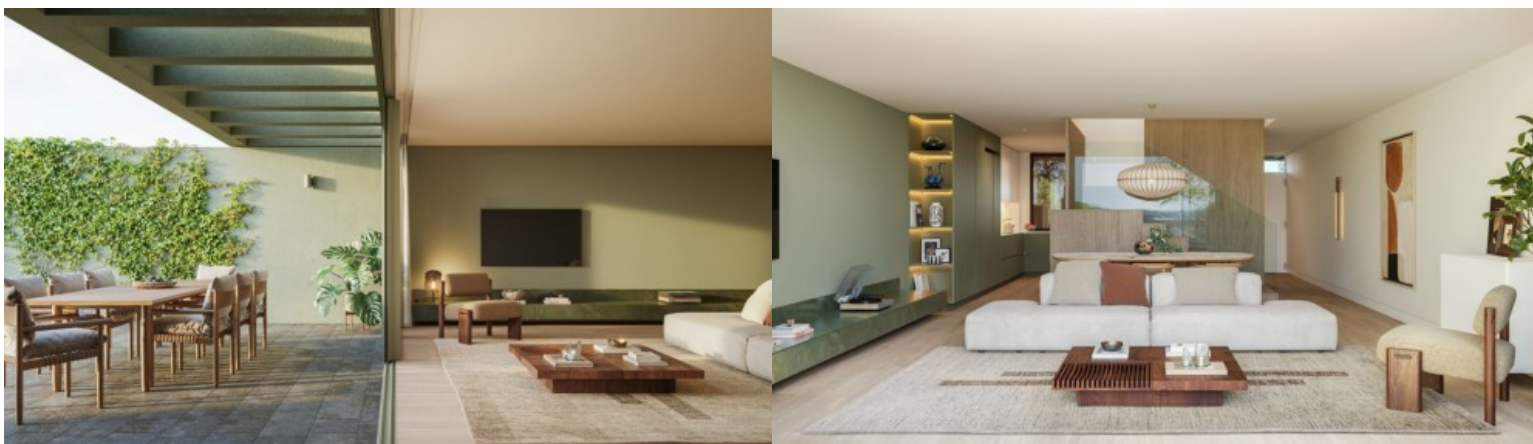

Desarrollo Vale Pisão

LUXIMOS

CHRISTIE'S
INTERNATIONAL REAL ESTATE

VIVIENDA 3 DORMITORIOS EN GOLF VALE PISÃO RESORT CERCA DE PORTO, PORTUGAL

Ref. LS05716-4A

€ 680 000

Vivienda con jardín privado y garaje en uno de los mayores complejos turísticos de naturaleza y golf del norte de Portugal, con 150 hectáreas de zonas verdes, en el área metropolitana de Oporto. Situada en la nueva fase de expansión de Vale Pisão, esta vivienda de tres dormitorios destaca por su arquitectura contemporánea, la amplitud de sus espacios interiores y exteriores y su privilegiada integración en un complejo de golf con 150 hectáreas de bosque, jardines y paisaje natural. Distribuida en dos plantas, además del garaje en el sótano, esta casa adosada ha sido concebida para una vida familiar cómoda, funcional y profundamente conectada con el exterior. En la planta baja, la zona común se erige como el centro de la vivienda, ...