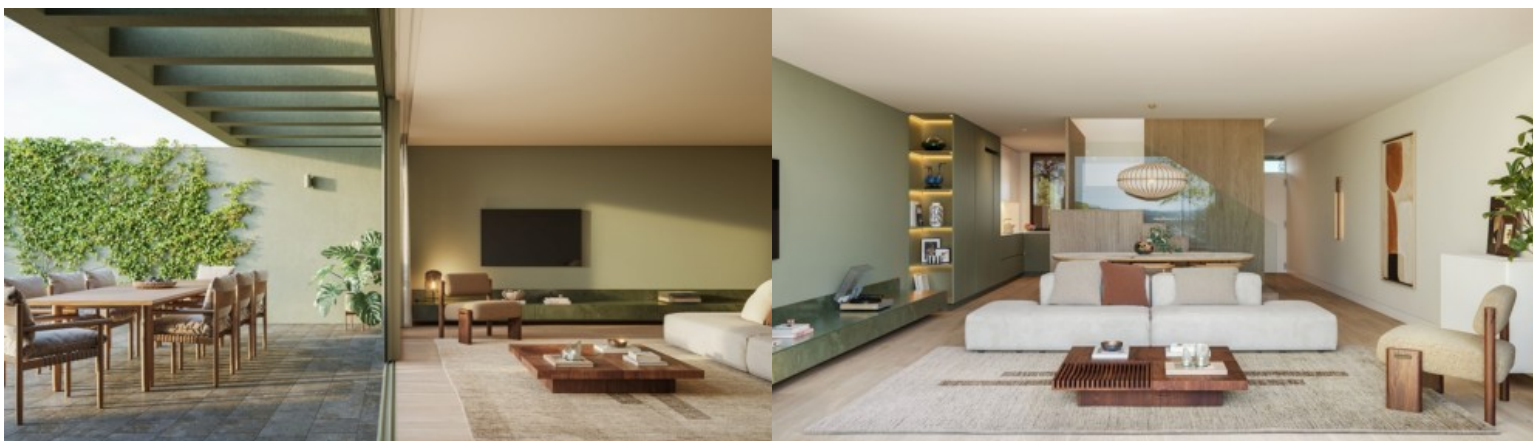

## VIVIENDA CON PISCINA EN GOLF VALE PISÃO RESORT CERCA DE PORTO, PORTUGAL

Ref. LS05716-2B

€ 840 000

Vivienda con jardín privado, piscina y garaje en uno de los mayores complejos turísticos de naturaleza y golf del norte de Portugal, con 150 hectáreas de zonas verdes, en el área metropolitana de Oporto. Situada en la nueva fase de expansión de Vale Pisão, esta vivienda de tres dormitorios destaca por su arquitectura contemporánea, la amplitud de sus espacios interiores y exteriores y su privilegiada integración en un complejo de golf con 150 hectáreas de bosque, jardines y paisaje natural. Distribuida en dos plantas, además del garaje en el sótano, esta casa adosada ha sido concebida para una vida familiar cómoda, funcional y profundamente conectada con el exterior. En la planta baja, la zona común se erige como el centro de la v...