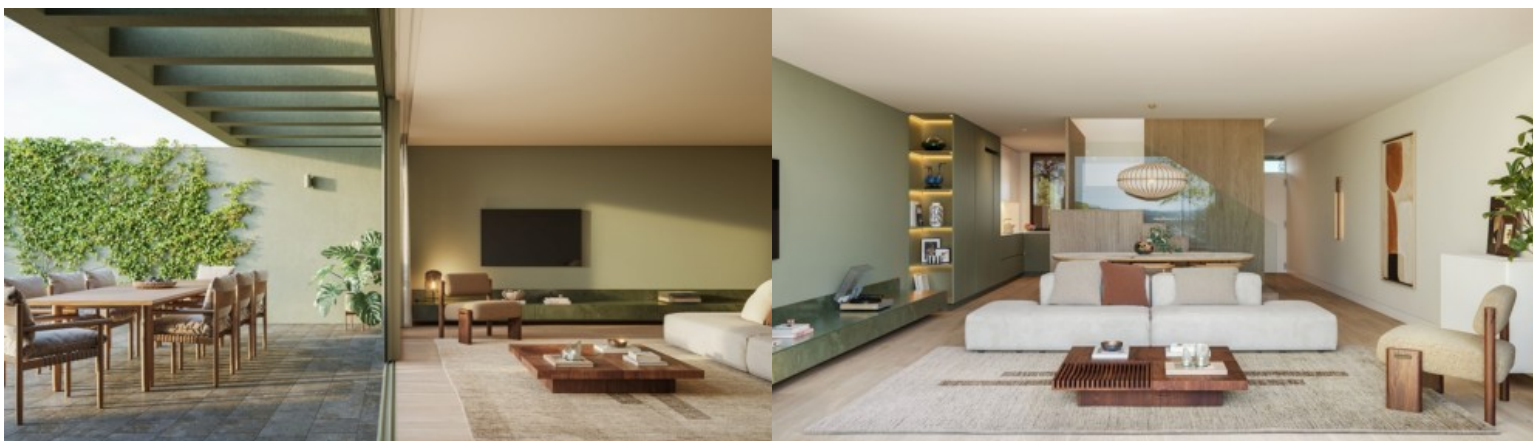

Desarrollo Vale Pisão

LUXIMOS

CHRISTIE'S
INTERNATIONAL REAL ESTATE

VIVIENDA CON PISCINA EN GOLF VALE PISÃO RESORT CERCA DE PORTO, PORTUGAL

Ref. LS05716-14B

€ 850 000

Vivienda con jardín privado, piscina y garaje en uno de los mayores complejos turísticos de naturaleza y golf del norte de Portugal, con 150 hectáreas de zonas verdes, en el área metropolitana de Oporto. Situada en la nueva fase de expansión de Vale Pisão, esta vivienda de tres dormitorios destaca por su arquitectura contemporánea, la amplitud de sus espacios interiores y exteriores y su privilegiada integración en un complejo de golf con 150 hectáreas de bosque, jardines y paisaje natural. Distribuida en dos plantas, además del garaje en el sótano, esta casa adosada ha sido concebida para una vida familiar cómoda, funcional y profundamente conectada con el exterior. En la planta baja, la zona común se erige como el centro de la v...