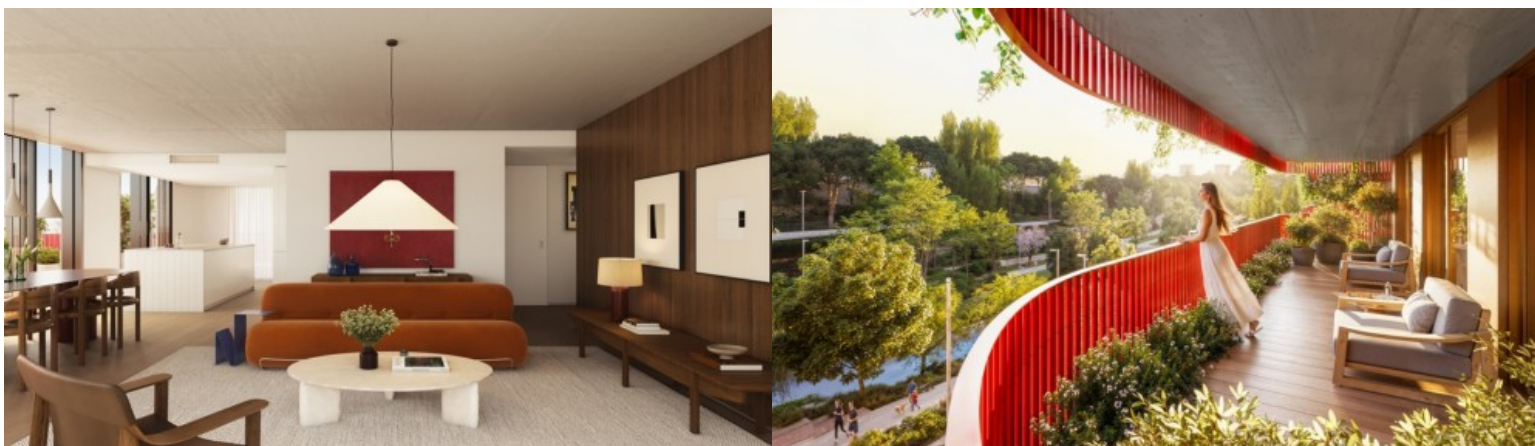

Desarrollo Carmim - Porto

LUXIMOS

CHRISTIE'S
INTERNATIONAL REAL ESTATE

APARTAMENTO DE 2 DORMITORIOS CON BALCÓN EN CARMIM, OPORTO, PORTUGAL

Ref. LS05708-6-6B

€ 510 000

Apartamento de dos dormitorios con balcón, plaza de aparcamiento y acceso a las zonas de bienestar del complejo residencial, situado entre Boavista y Campo Alegre, en Lordelo do Ouro, Oporto. Situado en la promoción inmobiliaria Carmim, este apartamento combina espacios amplios, abundante luz natural y una distribución funcional, en una de las zonas residenciales más cotizadas de Oporto. La zona de estar se desarrolla según un concepto de espacio abierto, integrando el salón, el comedor y la cocina en un ambiente contemporáneo, fluido y versátil. Las amplias superficies acristaladas establecen una conexión natural con el balcón, prolongando la vida interior hacia el exterior y proporcionando espacios privilegiados para momentos ...