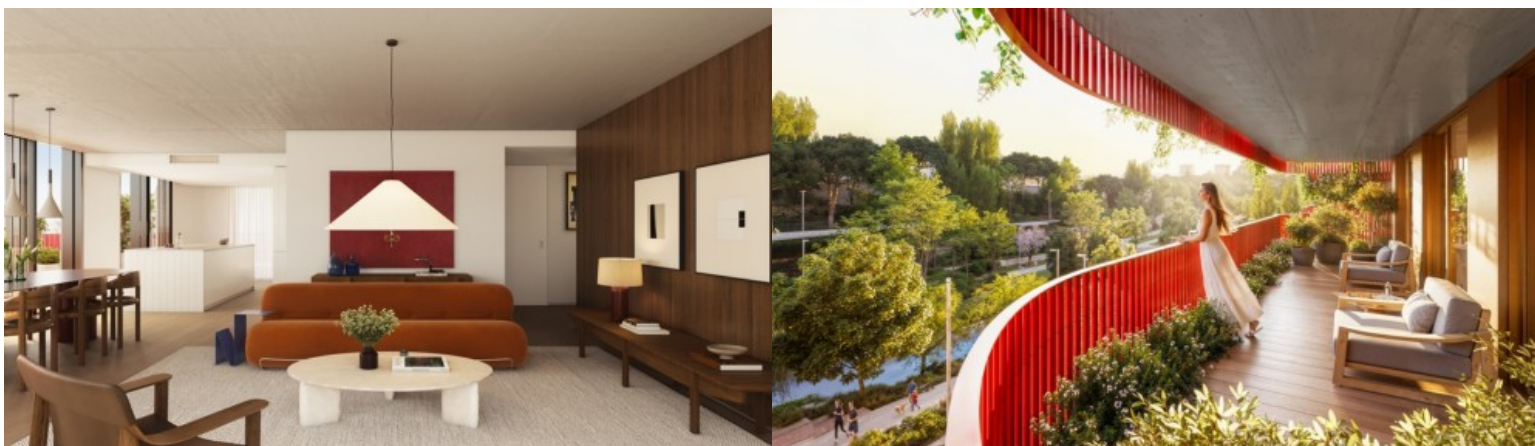

Desarrollo Carmim - Porto

LUXIMOS

CHRISTIE'S
INTERNATIONAL REAL ESTATE

APARTAMENTO DE 2 DORMITORIOS CON BALCÓN EN CARMIM, OPORTO, PORTUGAL

Ref. LS05708-6-4A

€ 510 000

Apartamento de dos dormitorios con balcón, plaza de aparcamiento y acceso a las zonas de bienestar del complejo residencial, situado entre Boavista y Campo Alegre, en Lordelo do Ouro, Oporto. Situado en la promoción inmobiliaria Carmim, este apartamento combina espacios amplios, abundante luz natural y una distribución funcional, en una de las zonas residenciales más cotizadas de Oporto. La zona de estar se desarrolla según un concepto de espacio abierto, integrando el salón, el comedor y la cocina en un ambiente contemporáneo, fluido y versátil. Las amplias superficies acristaladas establecen una conexión natural con el balcón, prolongando la vida interior hacia el exterior y proporcionando espacios privilegiados para momentos ...