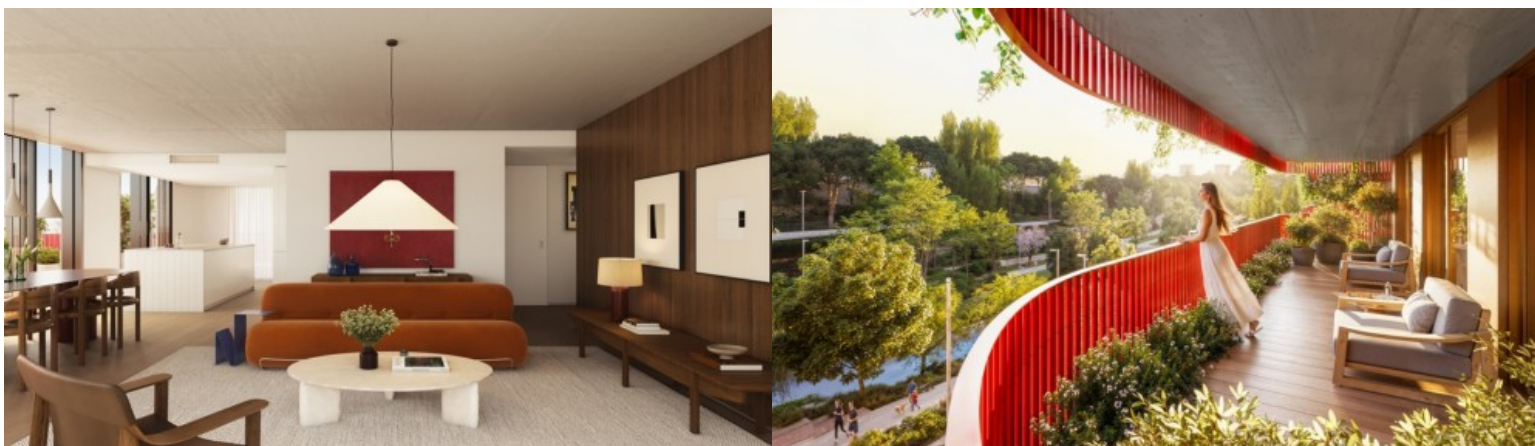

Desarrollo Carmim - Porto

LUXIMOS

CHRISTIE'S
INTERNATIONAL REAL ESTATE

APARTAMENTO DE 2 DORMITORIOS CON BALCÓN EN CARMIM, OPORTO, PORTUGAL

Ref. LS05708-6-2A

€ 510 000

Apartamento de dos dormitorios con balcón, plaza de aparcamiento y acceso a las zonas de bienestar del complejo residencial, situado entre Boavista y Campo Alegre, en Lordelo do Ouro, Oporto. Situado en la promoción inmobiliaria Carmim, este apartamento combina espacios amplios, abundante luz natural y una distribución funcional, en una de las zonas residenciales más cotizadas de Oporto. La zona de estar se desarrolla según un concepto de espacio abierto, integrando el salón, el comedor y la cocina en un ambiente contemporáneo, fluido y versátil. Las amplias superficies acristaladas establecen una conexión natural con el balcón, prolongando la vida interior hacia el exterior y proporcionando espacios privilegiados para momentos ...