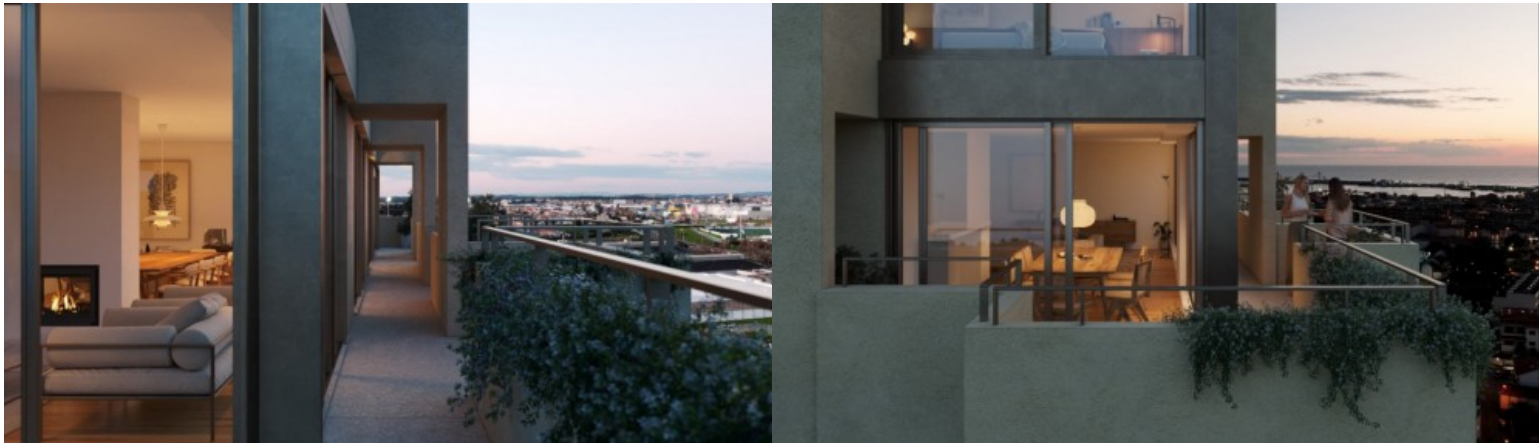

LUXIMOS

CHRISTIE'S

INTERNATIONAL REAL ESTATE

ÁTICO DÚPLEX DE 4 DORMITORIOS EN CAMELLIA, LEÇA DA PALMEIRA, PORTUGAL

Ref. LS05702-2

€ 1 280 000

Llevando al máximo el concepto de exclusividad en Leça da Palmeira, estos dos extraordinarios áticos destacan por su arquitectura contemporánea de líneas elegantes, concebida para ofrecer una experiencia residencial única y diferenciadora. Los impresionantes ventanales de grandes dimensiones constituyen el elemento central del proyecto, inundando los interiores de luz natural y creando una relación única entre los espacios interiores y las amplias terrazas privadas. El resultado es una sensación permanente de amplitud, sofisticación y bienestar. Cada detalle se ha pensado para un público exigente que valora el diseño, la privacidad y la calidad de vida. Las amplias zonas comunes, los acabados de primera calidad y la fluidez de lo...