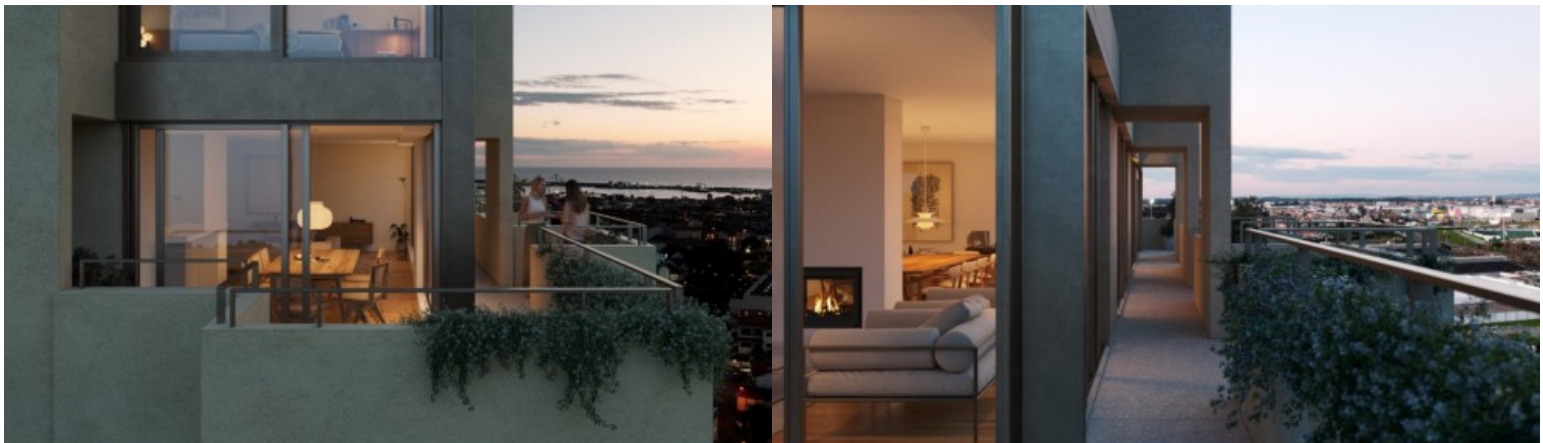

LUXIMOS

CHRISTIE'S
INTERNATIONAL REAL ESTATE

**ÁTICO DÚPLEX DE 3
DORMITORIOS EN
CAMELLIA, LEÇA DA
PALMEIRA, PORTUGAL**

Ref. LS05702-1

€ 920 000

Llevando al máximo el concepto de exclusividad en Leça da Palmeira, estos dos extraordinarios áticos destacan por su arquitectura contemporánea de líneas elegantes, concebida para ofrecer una experiencia residencial única y diferenciadora. Los impresionantes ventanales de grandes dimensiones constituyen el elemento central del proyecto, inundando los interiores de luz natural y creando una relación única entre los espacios interiores y las amplias terrazas privadas. El resultado es una sensación permanente de amplitud, sofisticación y bienestar. Cada detalle se ha pensado para un público exigente que valora el diseño, la privacidad y la calidad de vida. Las amplias zonas comunes, los acabados de primera calidad y la fluidez de lo...