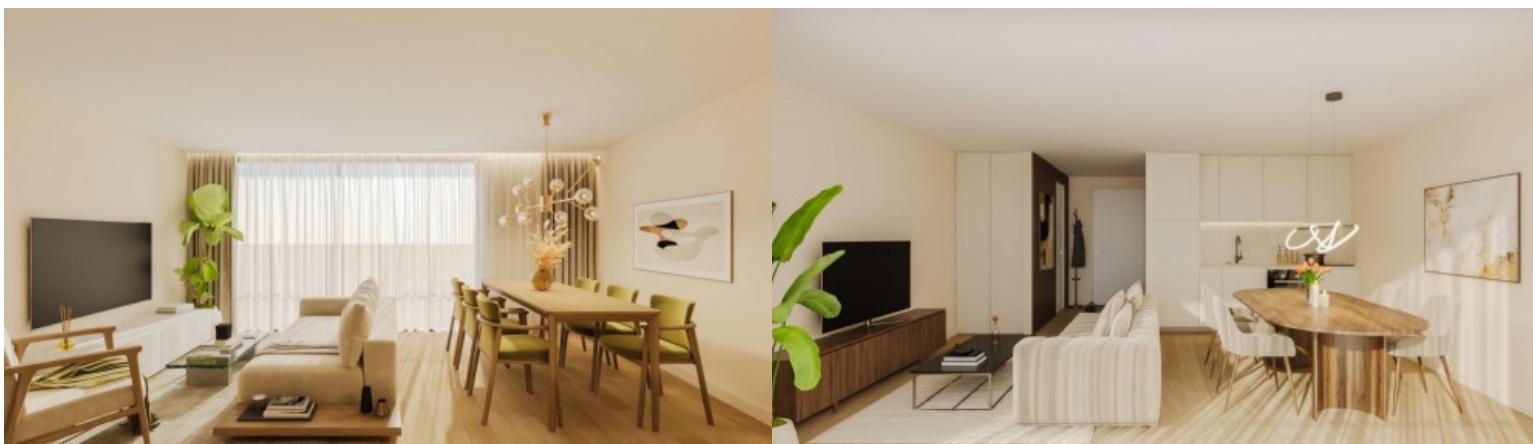

Desarrollo Porto Crispim Collection - Porto

LUXIMOS

CHRISTIE'S
INTERNATIONAL REAL ESTATE

PISO DE UN DORMITORIO CON BALCÓN EN VENTA EN CENTRO DE PORTO, PORTUGAL

Ref. LS05693-O

€ 290 000

Apartamento de un dormitorio con balcón situado en la urbanización Porto Crispim Collection, un proyecto residencial ubicado en una de las zonas más auténticas y prometedoras de la ciudad de Oporto, que combina una ubicación estratégica, calidad constructiva y comodidad. Este apartamento destaca por la inteligente distribución de los espacios, que prioriza la luz natural, la fluidez de los recorridos y una vida cotidiana práctica y cómoda. La arquitectura del edificio, unida a la ubicación estratégica, la calidad constructiva y el confort, crea un ambiente moderno, acogedor e integrado en el ritmo dinámico de la ciudad. El interior del piso ofrece una zona de estar amplia y funcional, con cocina diáfana, lo que permite un uso versá...