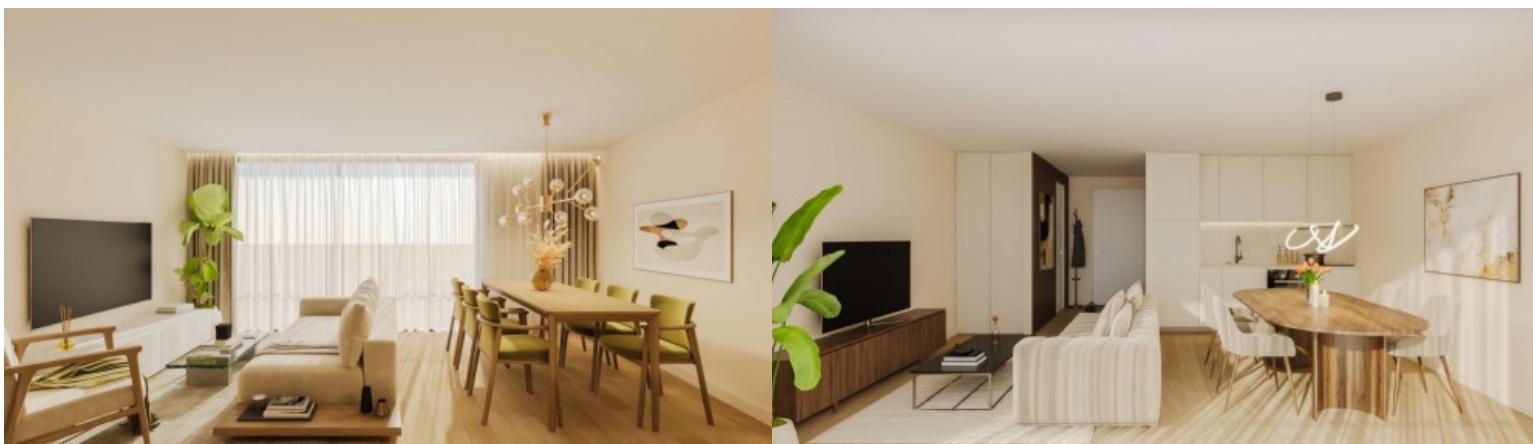

Desarrollo Porto Crispim Collection - Porto

LUXIMOS

CHRISTIE'S
INTERNATIONAL REAL ESTATE

PISO DE DOS HABITACIONES EN VENTA EN EL CENTRO DE OPORTO, PORTUGAL

Ref. LS05693-I

€ 385 000

Apartamento de dos dormitorios situado en la promoción Porto Crispim Collection, un proyecto residencial ubicado en una de las zonas más auténticas y prometedoras de la ciudad de Oporto, que combina una ubicación estratégica, calidad constructiva y comodidad. Este apartamento destaca por la inteligente distribución de los espacios, que prioriza la luz natural, la fluidez de los recorridos y una vida cotidiana práctica y cómoda. La arquitectura del edificio, unida a su ubicación estratégica, la calidad de la construcción y el confort, crea un ambiente moderno, acogedor e integrado en el ritmo dinámico de la ciudad. El interior del piso ofrece una zona común amplia y funcional, con cocina diáfana, lo que permite un uso versátil y ada...