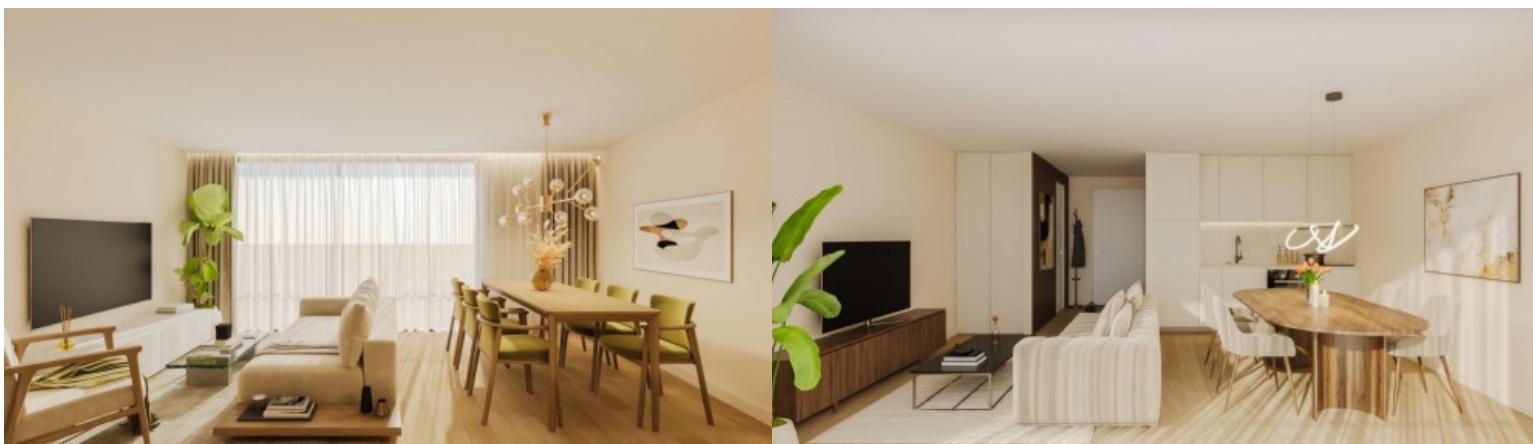

## PISO DE DOS HABITACIONES EN VENTA EN EL CENTRO DE OPORTO, PORTUGAL

Ref. LS05693-H

€ 375 000

Apartamento de dos dormitorios situado en la promoción Porto Crispim Collection, un proyecto residencial ubicado en una de las zonas más auténticas y prometedoras de la ciudad de Oporto, que combina una ubicación estratégica, calidad constructiva y comodidad. Este apartamento destaca por la inteligente distribución de los espacios, que prioriza la luz natural, la fluidez de los recorridos y una vida cotidiana práctica y cómoda. La arquitectura del edificio, unida a su ubicación estratégica, la calidad de la construcción y el confort, crea un ambiente moderno, acogedor e integrado en el ritmo dinámico de la ciudad. El interior del piso ofrece una zona común amplia y funcional, con cocina diáfana, lo que permite un uso versátil y ada...