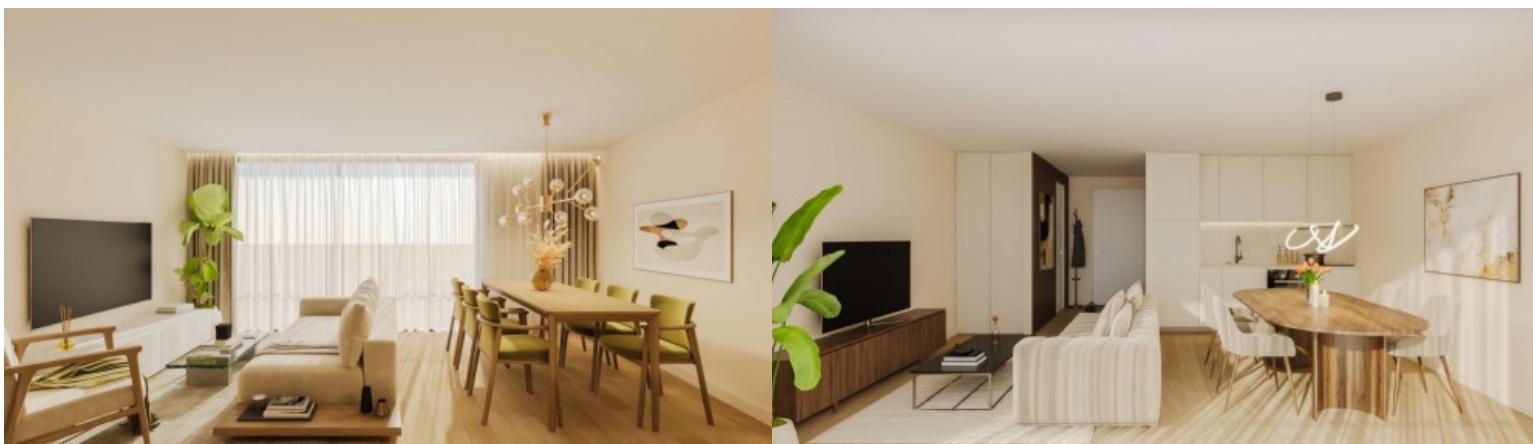

## PISO DE DOS HABITACIONES EN VENTA EN EL CENTRO DE OPORTO, PORTUGAL

Ref. LS05693-C

€ 360 000

Apartamento de dos dormitorios situado en la promoción Porto Crispim Collection, un proyecto residencial ubicado en una de las zonas más auténticas y prometedoras de la ciudad de Oporto, que combina una ubicación estratégica, calidad constructiva y comodidad. Este apartamento destaca por la inteligente distribución de los espacios, que prioriza la luz natural, la fluidez de los recorridos y una vida cotidiana práctica y cómoda. La arquitectura del edificio, unida a su ubicación estratégica, la calidad de la construcción y el confort, crea un ambiente moderno, acogedor e integrado en el ritmo dinámico de la ciudad. El interior del piso ofrece una zona común amplia y funcional, con cocina diáfana, lo que permite un uso versátil y ada...