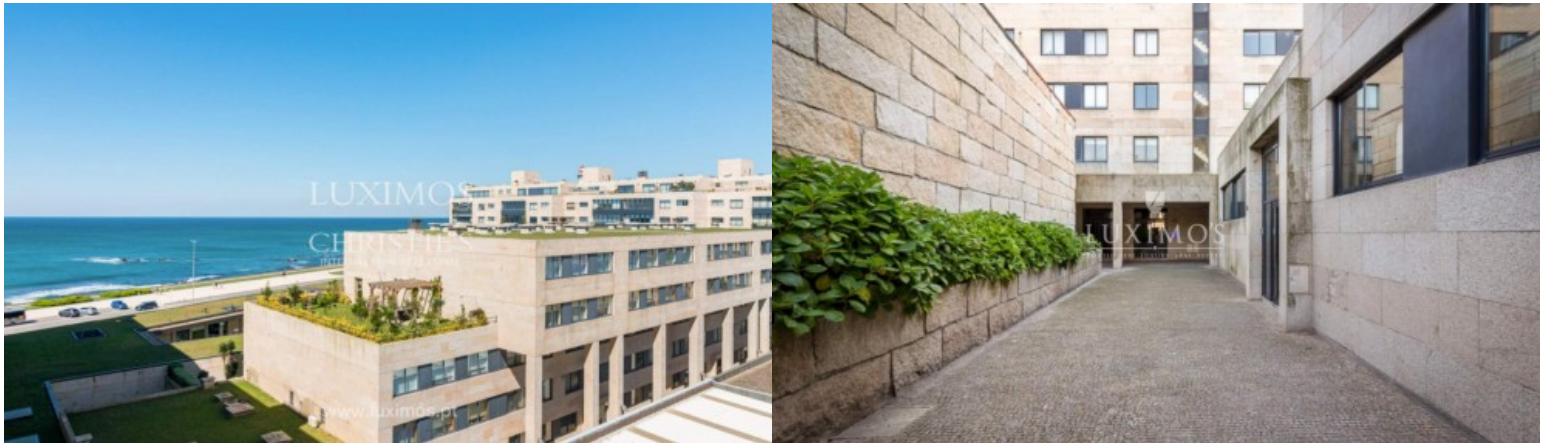

LUXIMOS

CHRISTIE'S

INTERNATIONAL REAL ESTATE

PISO DE UN DORMITORIO EN PRIMERA LÍNEA DE MAR, LEÇA PALMEIRA, PORTUGAL

Ref. **LS05685**

€ **710 000**

Este apartamento de un dormitorio con terraza y vistas al mar combina comodidad, funcionalidad y una ubicación privilegiada, lo que ofrece una experiencia equilibrada entre la tranquilidad residencial y la accesibilidad urbana. La distribución interior se ha concebido para potenciar la luz natural, la privacidad y la fluidez de los espacios. La zona de estar integra un salón con acceso directo a la terraza, flanqueado por la cocina independiente totalmente equipada y un aseo de servicio. La zona privada se compone de una suite con acceso a la terraza, lo que refuerza la relación entre el interior y el exterior, ampliando la sensación de espacio y permitiendo disfrutar de la luminosidad atlántica a lo largo del día. El suelo ...