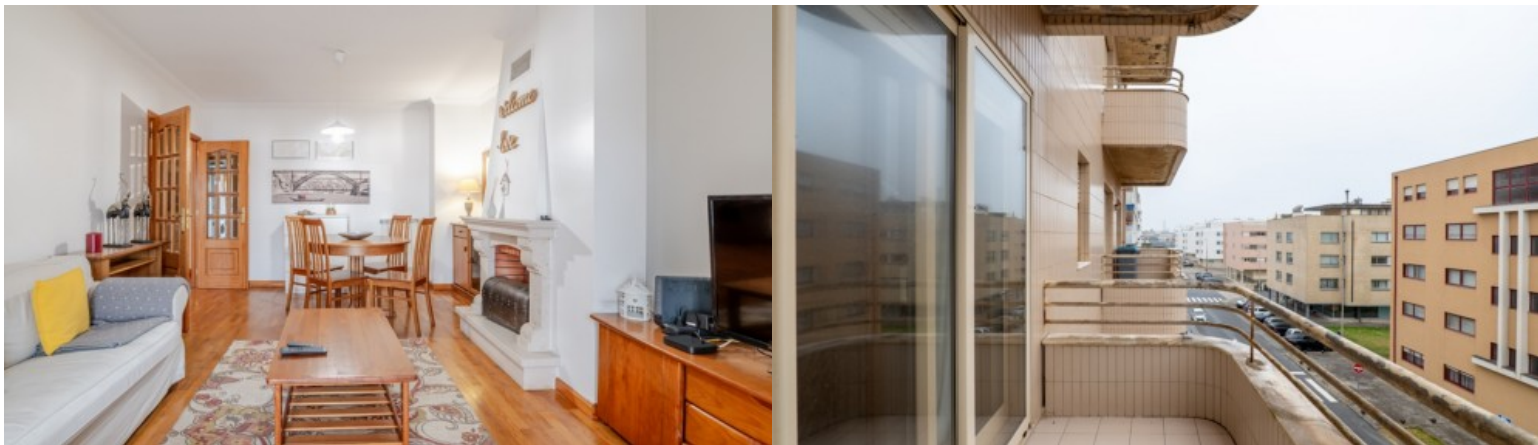

LUXIMOS | CHRISTIE'S

INTERNATIONAL REAL ESTATE

PISO DE 2 DORMITORIOS CERCA DEL MAR EN LEÇA DA PALMEIRA, PORTUGAL

Ref. LS05670

€ 425 000

Este piso de dos dormitorios con balcones y dos frentes combina comodidad, funcionalidad y una ubicación privilegiada, proporcionando una experiencia equilibrada entre tranquilidad residencial, proximidad al mar y accesibilidad urbana. La organización interior se diseñó para aprovechar al máximo la luz natural, la privacidad y la fluidez de los espacios. La zona social incluye un salón con balcón, flanqueado por una cocina independiente totalmente equipada y una zona de lavandería y despensa. La zona privada consta de dos dormitorios y dos cuartos de baño completos, uno de los cuales sirve también de apoyo a la zona social. Los dormitorios gozan de buenas zonas y cuentan con armarios empotrados de madera, así como acceso a...