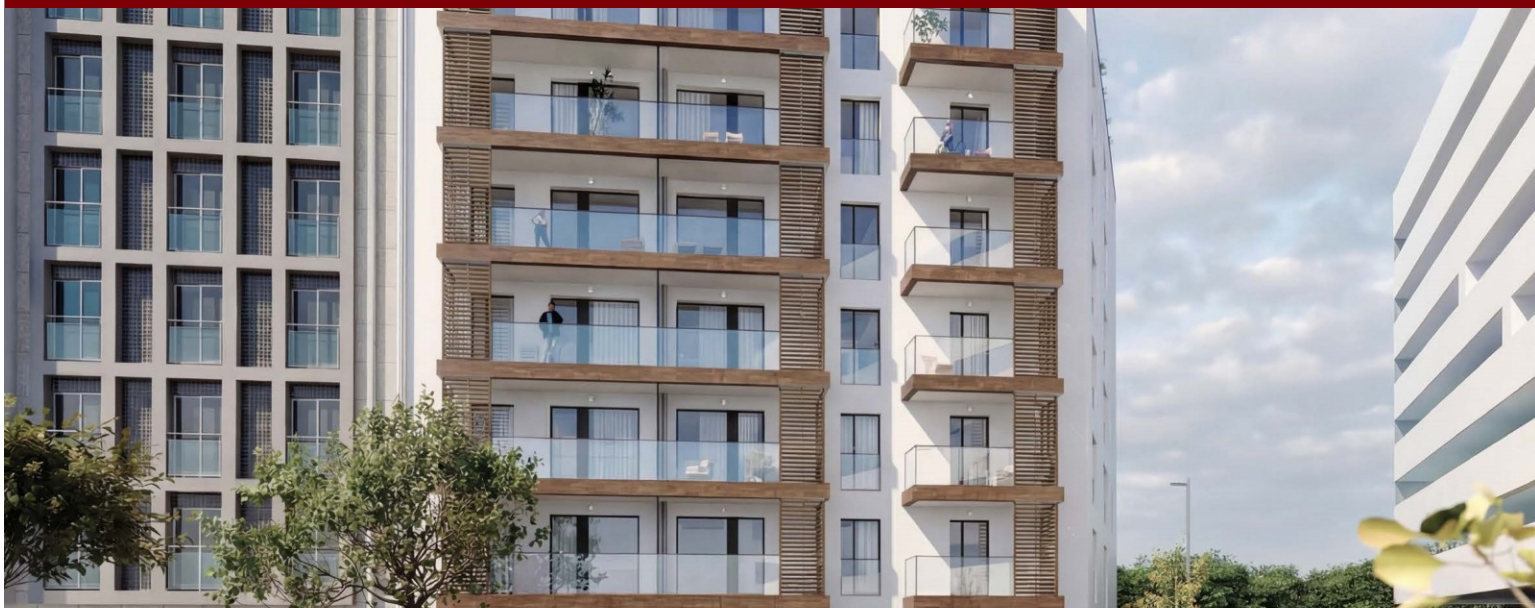

Desarrollo Elya - Porto

LUXIMOS

CHRISTIE'S
INTERNATIONAL REAL ESTATE

ESTUDIO CON TERRAZA JUNTO AL CENTRO UNIVERSITARIO DE OPORTO, PORTUGAL

Ref. LS05666-84

€ 235 000

Estudio con terraza en la última planta de la promoción ELYA, en el Polo Universitario, un proyecto residencial contemporáneo diseñado para responder a las exigencias de la vida urbana actual, donde la funcionalidad, el confort y la ubicación estratégica se conjugan armoniosamente. Este piso se distingue por la inteligente organización de los espacios, que favorece la luz natural, la circulación fluida y un día a día práctico y confortable. La arquitectura contemporánea del edificio, combinada con soluciones de construcción energéticamente eficientes, crea un entorno moderno y acogedor que se integra en el ritmo dinámico de la ciudad. El interior del piso ofrece una distribución cómoda y funcional, con una cocina abierta, que permi...