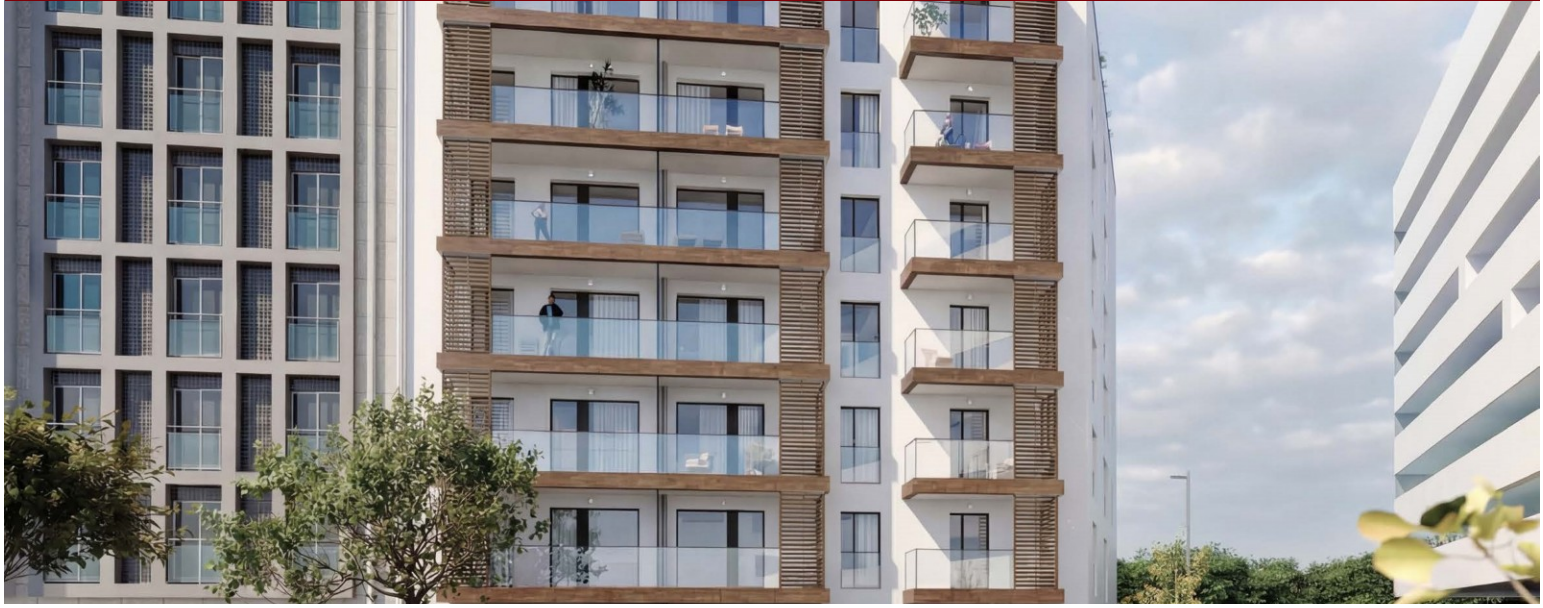

# Desarrollo Elya - Porto

LUXIMOS

CHRISTIE'S  
INTERNATIONAL REAL ESTATE

## ESTUDIO CON TERRAZA JUNTO AL CENTRO UNIVERSITARIO DE OPORTO, PORTUGAL

Ref. LS05666-84

€ 240 000

Estudio con terraza en la última planta de la promoción ELYA, en el Polo Universitario, un proyecto residencial contemporáneo diseñado para responder a las exigencias de la vida urbana actual, donde la funcionalidad, el confort y la ubicación estratégica se conjugan armoniosamente. Este piso se distingue por la inteligente organización de los espacios, que favorece la luz natural, la circulación fluida y un día a día práctico y confortable. La arquitectura contemporánea del edificio, combinada con soluciones de construcción energéticamente eficientes, crea un entorno moderno y acogedor que se integra en el ritmo dinámico de la ciudad. El interior del piso ofrece una distribución cómoda y funcional, con una cocina abierta, que permi...