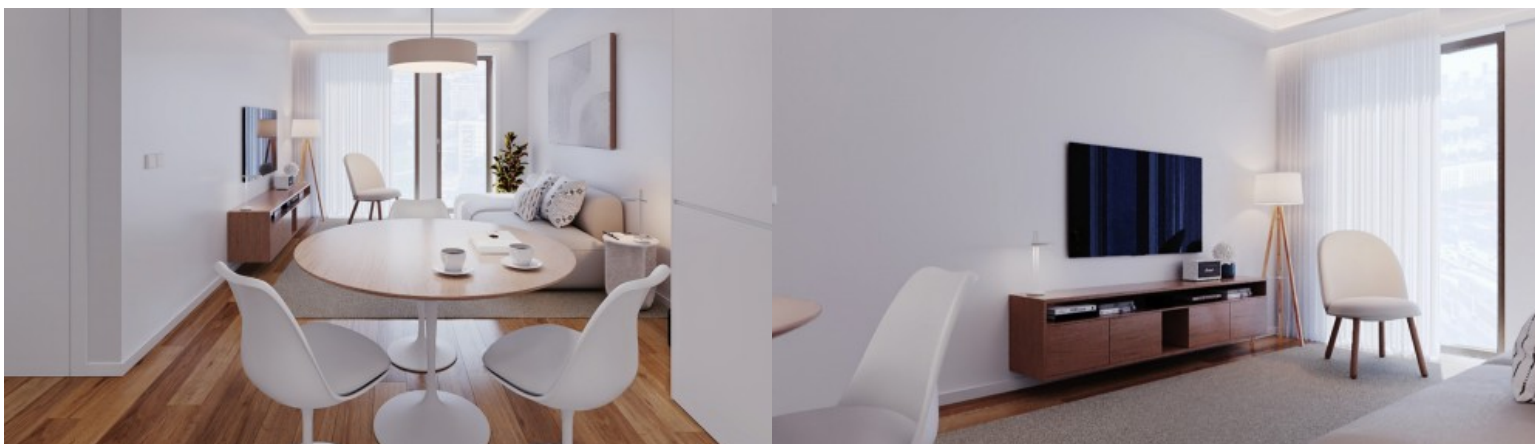

Desarrollo Elya - Porto

LUXIMOS

CHRISTIE'S
INTERNATIONAL REAL ESTATE

ESTUDIO CON TERRAZA JUNTO AL CENTRO UNIVERSITARIO DE OPORTO, PORTUGAL

Ref. LS05666-84

€ 235 000

Estudio con terraza en la última planta de la promoción ELYA, en el Polo Universitario, un proyecto residencial contemporáneo diseñado para responder a las exigencias de la vida urbana actual, donde la funcionalidad, el confort y la ubicación estratégica se conjugan armoniosamente. Este piso se distingue por la inteligente organización de los espacios, que favorece la luz natural, la circulación fluida y un día a día práctico y confortable. La arquitectura contemporánea del edificio, combinada con soluciones de construcción energéticamente eficientes, crea un entorno moderno y acogedor que se integra en el ritmo dinámico de la ciudad. El interior del piso ofrece una distribución cómoda y funcional, con una cocina abierta, que permi...