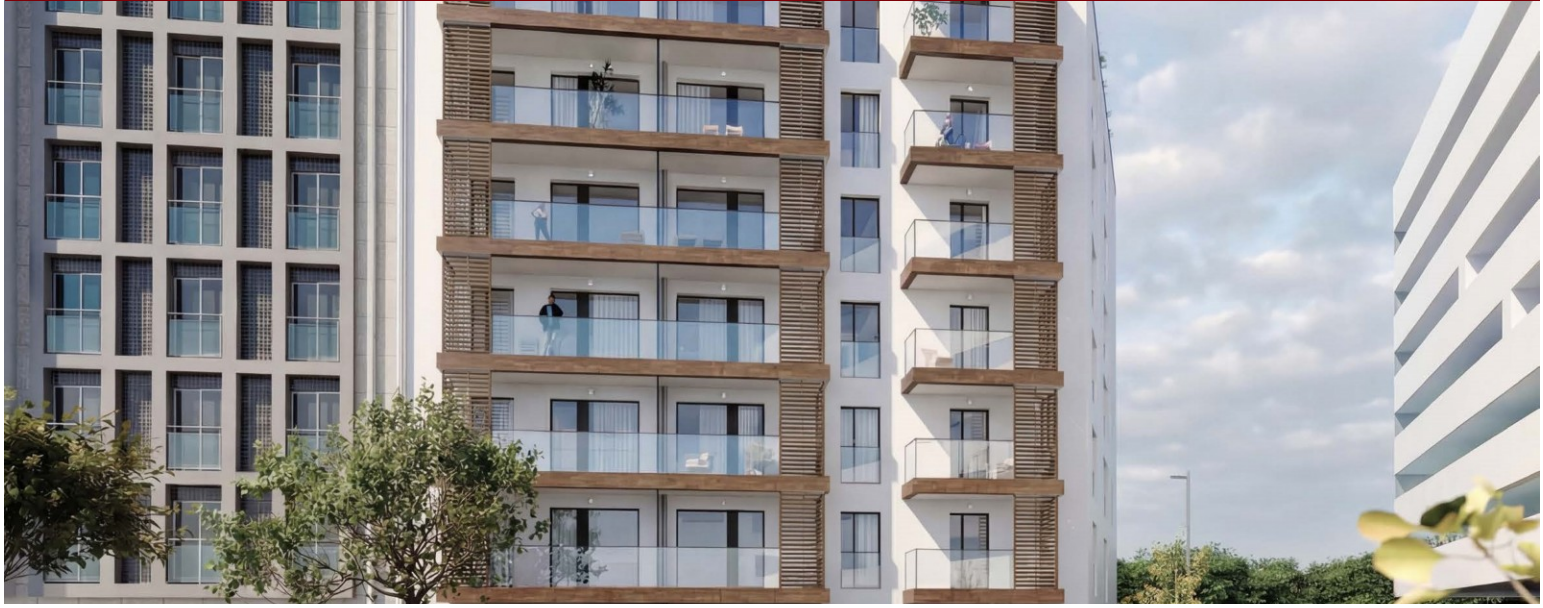

# Desarrollo Elya - Porto

LUXIMOS

CHRISTIE'S  
INTERNATIONAL REAL ESTATE

## ESTUDIO CON TERRAZA JUNTO AL CENTRO UNIVERSITARIO DE OPORTO, PORTUGAL

Ref. LS05666-81

€ 240 000

Estudio con terraza en la última planta de la promoción ELYA, en el Polo Universitario, un proyecto residencial contemporáneo diseñado para responder a las exigencias de la vida urbana actual, donde la funcionalidad, el confort y la ubicación estratégica se conjugan armoniosamente. Este piso se distingue por la inteligente organización de los espacios, que favorece la luz natural, la circulación fluida y un día a día práctico y confortable. La arquitectura contemporánea del edificio, combinada con soluciones de construcción energéticamente eficientes, crea un entorno moderno y acogedor que se integra en el ritmo dinámico de la ciudad. El interior del piso ofrece una distribución cómoda y funcional, con una cocina abierta, que permi...