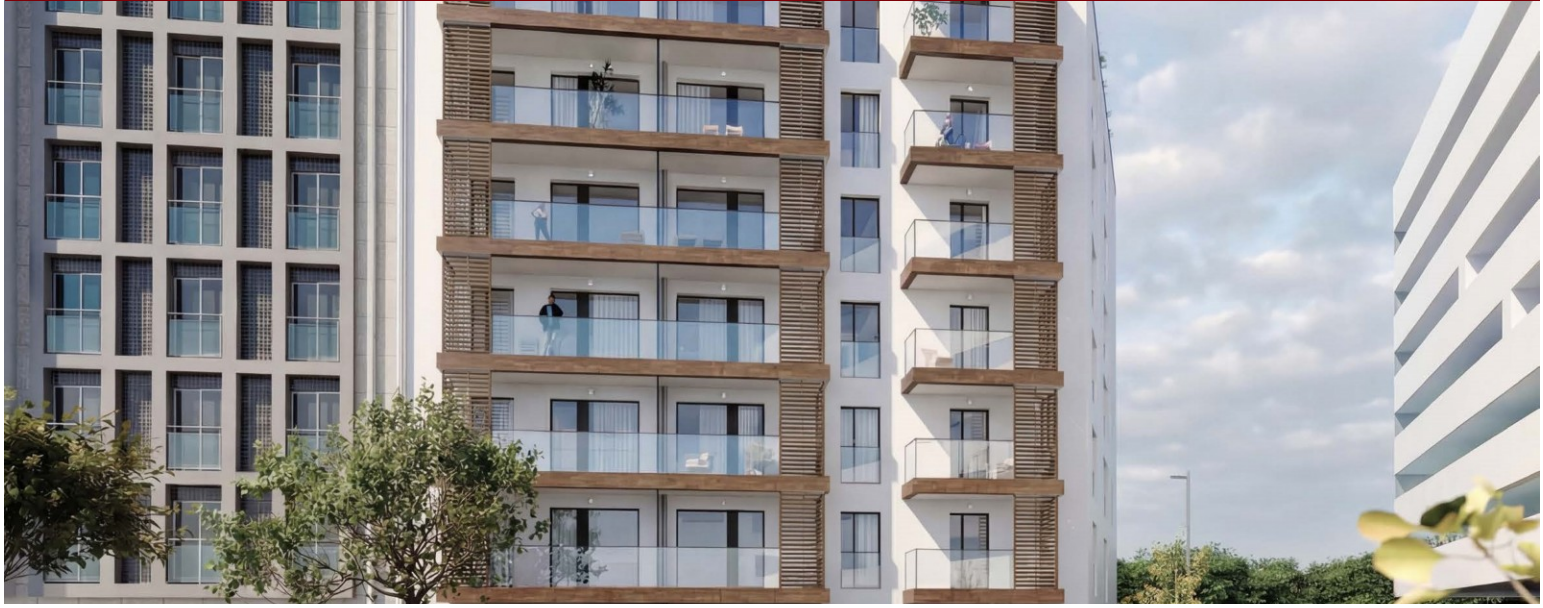

Desarrollo Elya - Porto

LUXIMOS

CHRISTIE'S
INTERNATIONAL REAL ESTATE

ESTUDIO CON TERRAZA JUNTO AL CENTRO UNIVERSITARIO DE OPORTO, PORTUGAL

Ref. LS05666-81

€ 235 000

Estudio con terraza en la última planta de la promoción ELYA, en el Polo Universitario, un proyecto residencial contemporáneo diseñado para responder a las exigencias de la vida urbana actual, donde la funcionalidad, el confort y la ubicación estratégica se conjugan armoniosamente. Este piso se distingue por la inteligente organización de los espacios, que favorece la luz natural, la circulación fluida y un día a día práctico y confortable. La arquitectura contemporánea del edificio, combinada con soluciones de construcción energéticamente eficientes, crea un entorno moderno y acogedor que se integra en el ritmo dinámico de la ciudad. El interior del piso ofrece una distribución cómoda y funcional, con una cocina abierta, que permi...